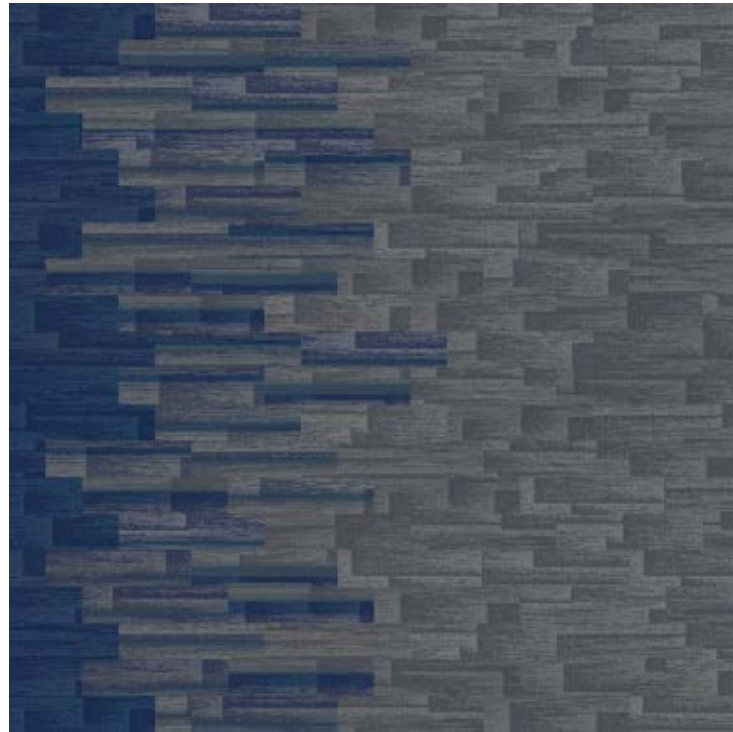

Spill Over

AE317 AZURE \$\$
AE315 GRANITE/AZURE \$\$
AE311 GRANITE \$\$

HARD DRIVE PEWTER HD \$\$\$\$
STATIC LINES PEWTER STATIC \$\$\$\$

BP411 DOVE LIME \$\$
BP410 DOVE \$\$

HN850 SLATE \$\$\$\$
HN810 SLATE \$\$\$\$