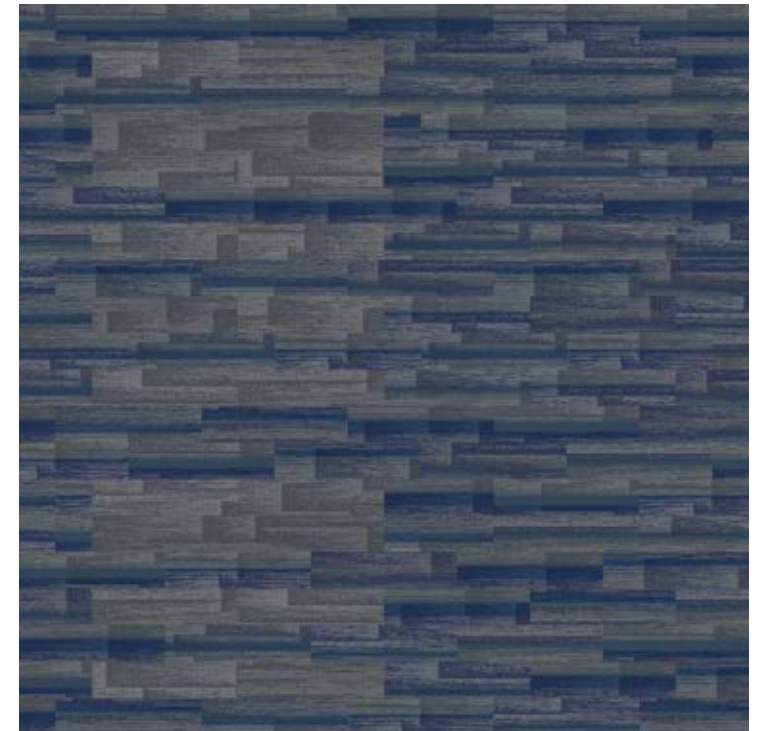

WW880 CHARCOAL LOOM $$$
WW865 MOORLAND WARP $$$

AE315 GRANITE/AZURE $$
AE311 GRANITE $$