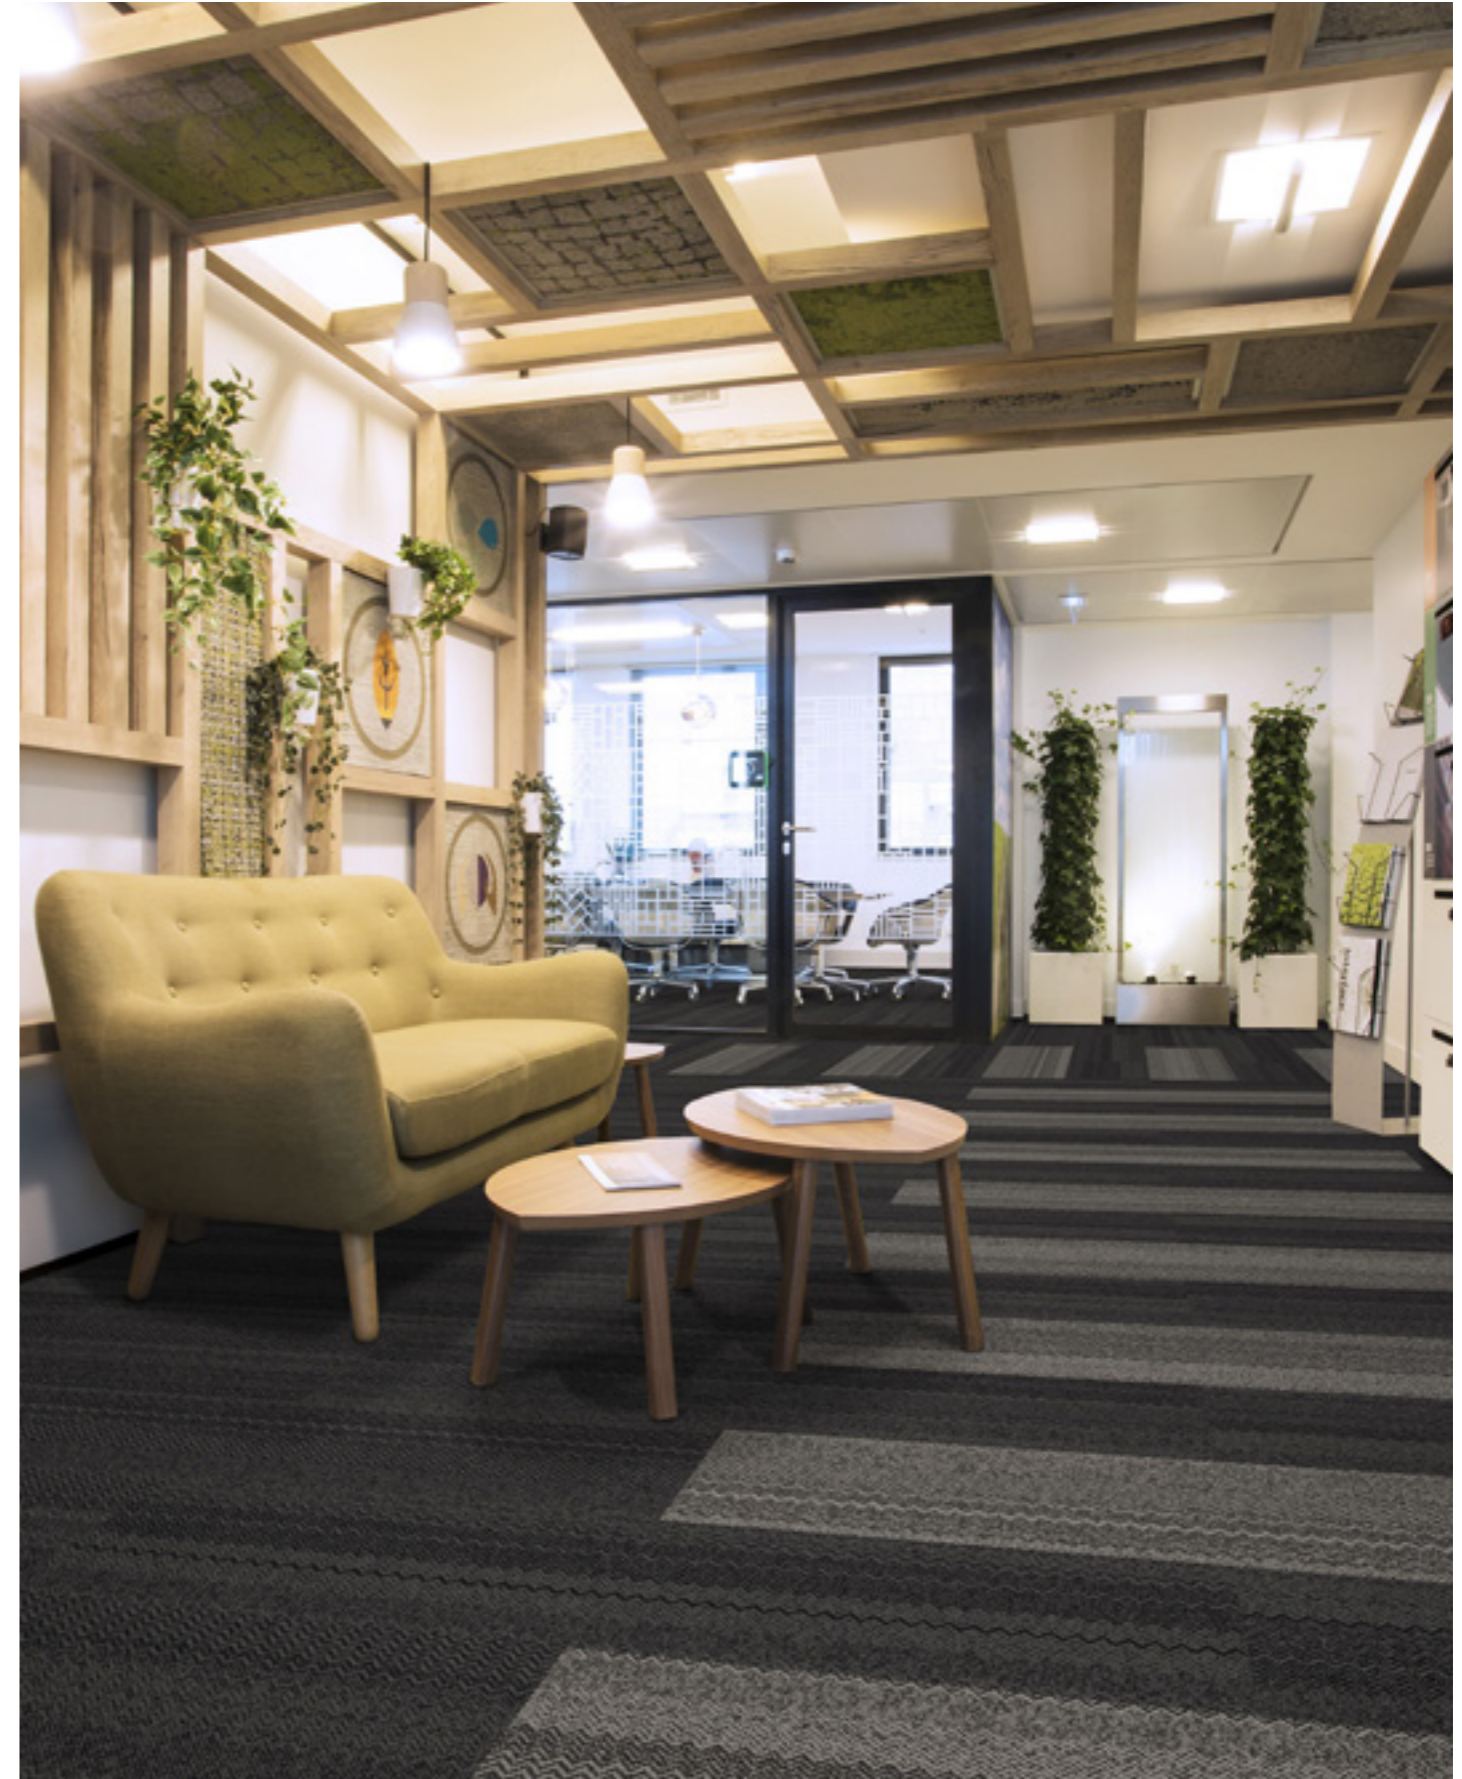

■ **PRODUCT** STITCHERY **COLOR** 9281002 IRON STITCHERY **INSTALLED** DESIGN BY TILE

■ **PRODUCT** STITCHERY **COLOR** 9281001 NICKEL STITCHERY **INSTALLED** DESIGN BY TILE