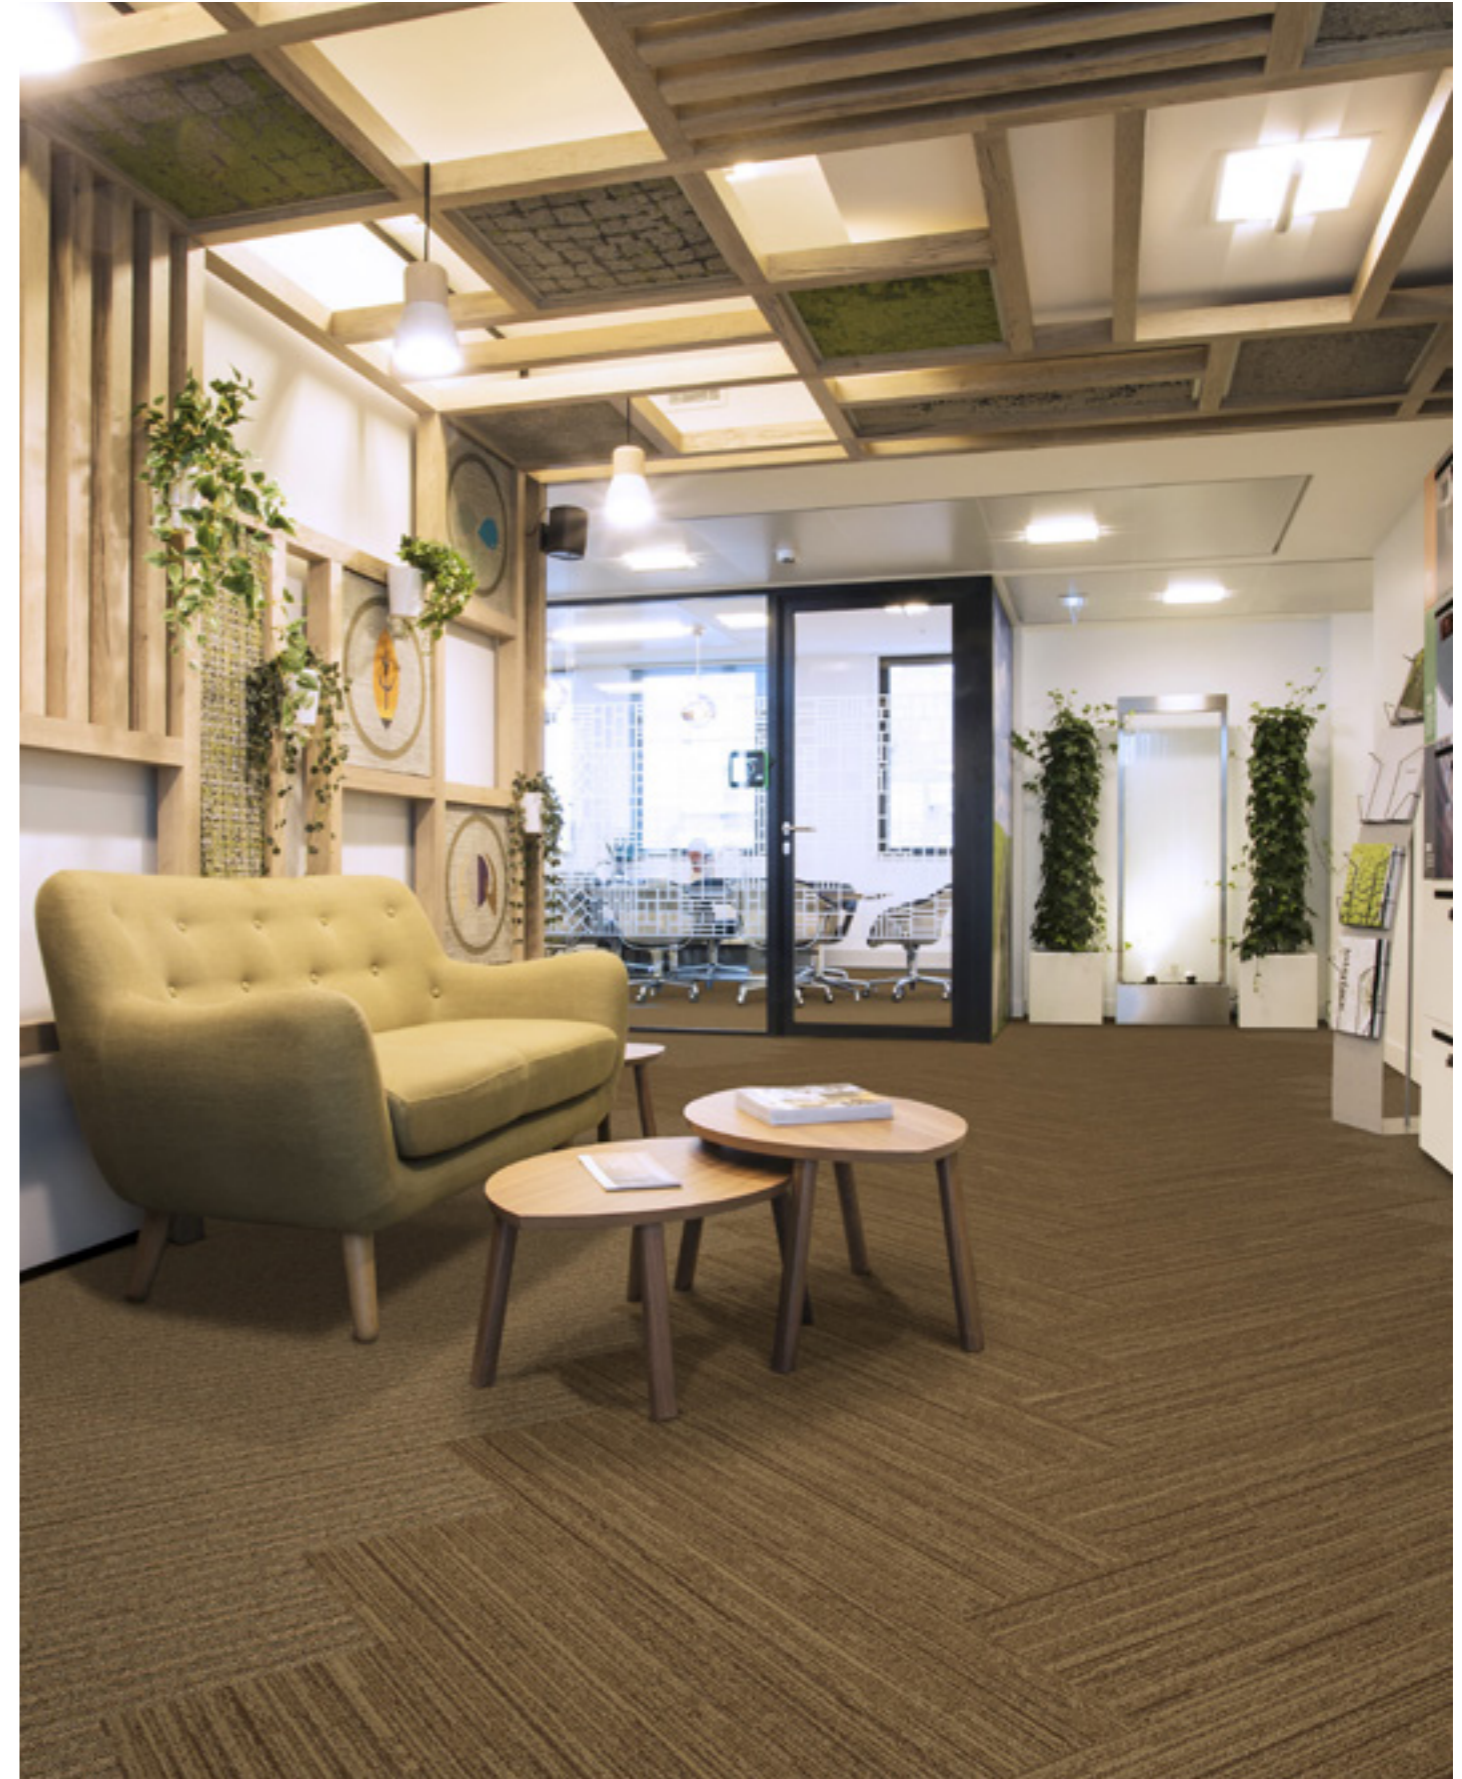

PRODUCT WORLD WOVEN 880 **COLOR** 8112008 SISAL LOOM **INSTALLED** DESIGN BY TILE

PRODUCT WORLD WOVEN 865 **COLOR** 8110008 DALE WARP **INSTALLED** DESIGN BY TILE