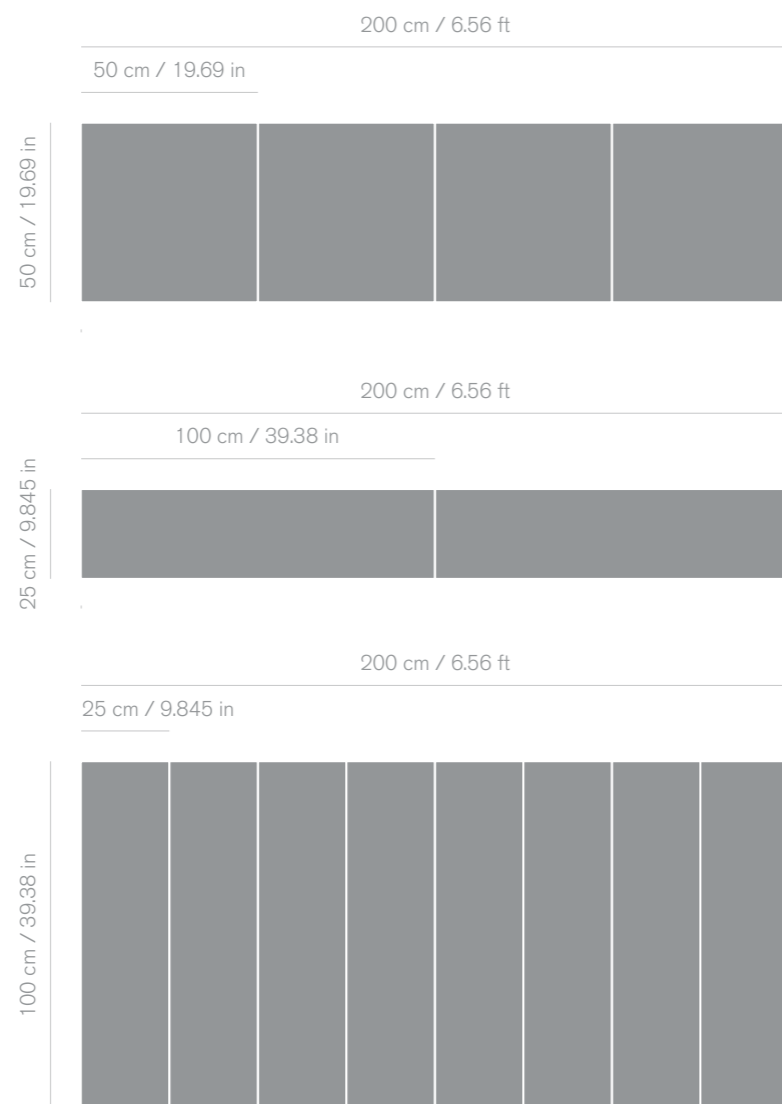

Inlays

Gebruikmakend van de mogelijkheden van onze XY-snijmachines creëren we grafische toevoegingen in tegels die de routing duidelijk aan de gebruikers van gebouwen zullen presenteren.

Door het formaat van ons modulaire product te gebruiken, in plank 25x100 en tegel 50x50, is het eenvoudig om een raster te volgen dat voldoet aan de lokale regelgeving inzake Social distancing.

dimension guide

■ **PRODUCT** LVT WALK ABOUT **COLOR** A01404 CARBON **INSTALLED** NON DIRECTIONAL

■ **PRODUCT** LVT WALK ON BY **COLOR** A1502 MONOCHROME **INSTALLED** NON DIRECTIONAL

- PRODUCT** LVT WALK ABOUT **COLOR** A01404 CARBON **INSTALLED** NON DIRECTIONAL
- PRODUCT** LVT WALK ON BY **COLOR** A1502 MONOCHROME **INSTALLED** NON DIRECTIONAL
- PRODUCT** LVT WALK OF LIFE **COLOR** A01205 CHARCOAL **INSTALLED** NON DIRECTIONAL