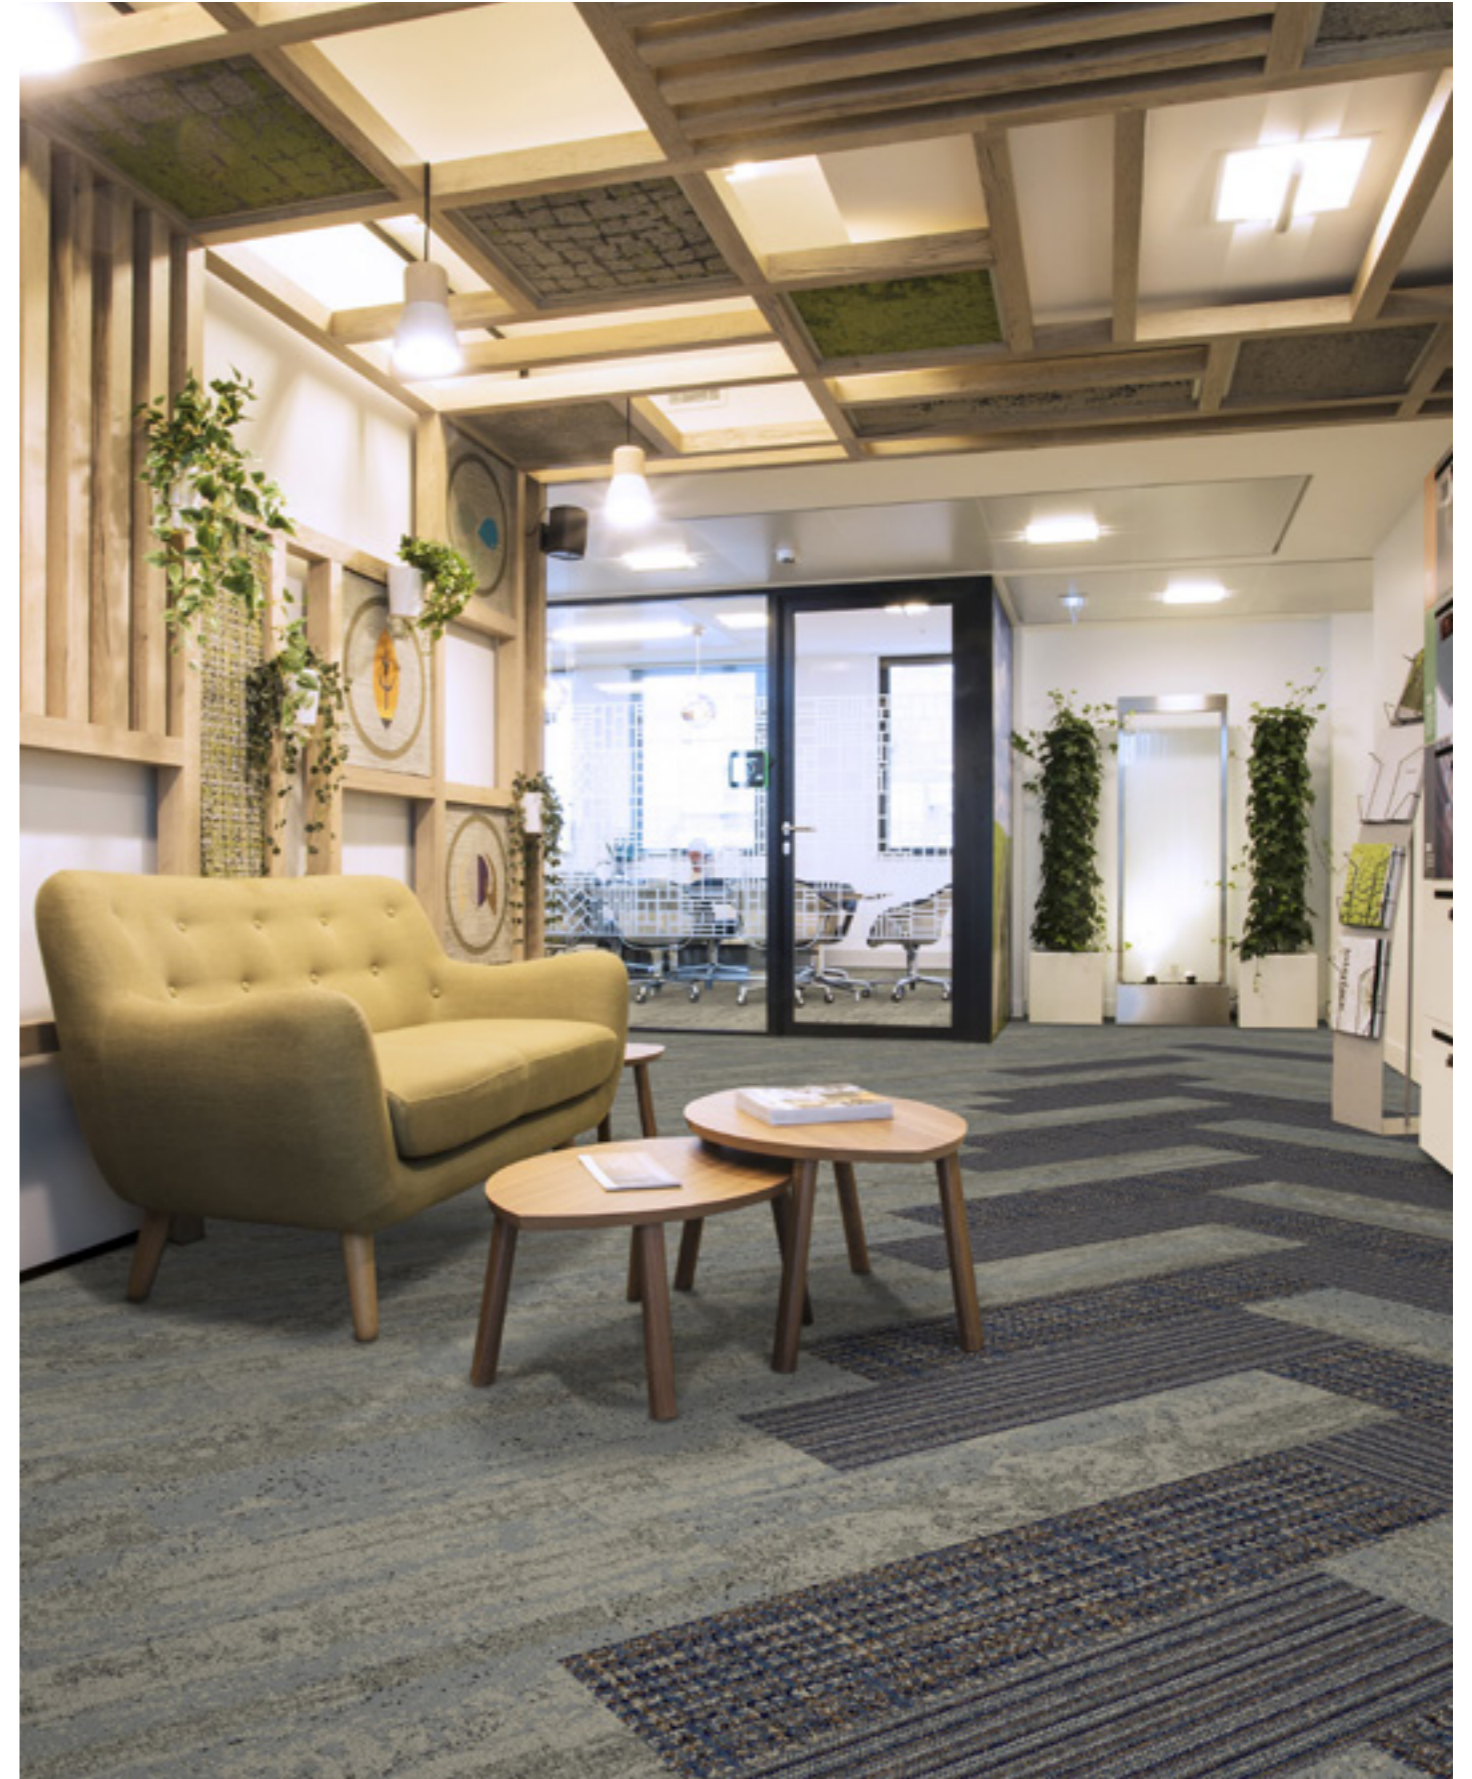

- **PRODUCT** HUMAN NATURE 810 **COLOR** 308054 LIMESTONE **INSTALLED** DESIGN BY TILE
- **PRODUCT** WORLD WOVEN 865 **COLOR** 81 10003 HIGHLAND WARP **INSTALLED** DESIGN BY TILE
- **PRODUCT** WORLD WOVEN 895 **COLOR** 81 14003 HIGHLAND WEAVE **INSTALLED** DESIGN BY TILE