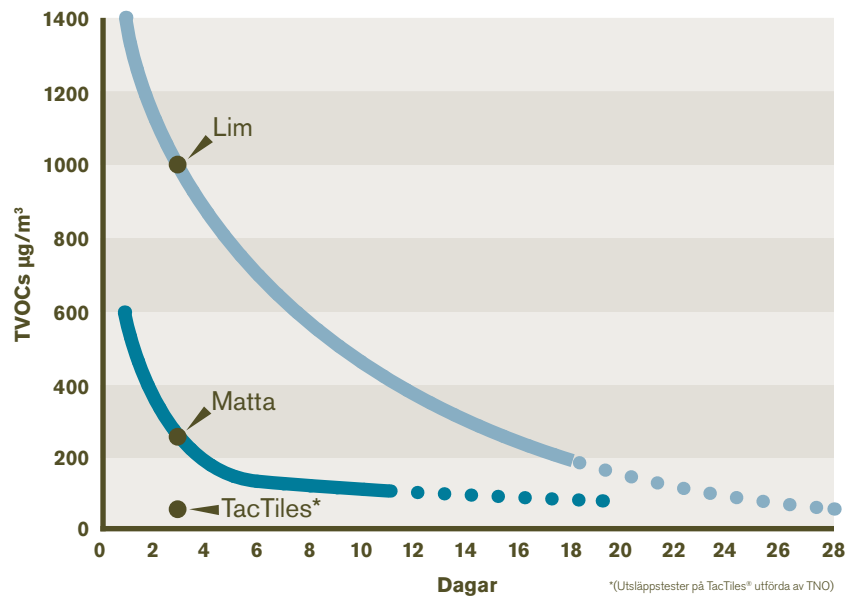

Välbefinnande hos anställda

En sund och stimulerande miljö leder till en mer produktiv arbetskraft. Flyktiga organiska ämnen (VOC) är kemikalier som lätt avdunstar till luften vid rumstemperatur. Det kan göra dem till ett bekymmer för inomhusluftens kvalitet. Vissa VOC är irriterande och kan orsaka besvär i ögon, näsa och hals, eller huvudvärk.

Till och med lim med lägsta utsläpp släpper ofta ut mer VOC än vad själva mattan gör. TacTiles avger praktiskt taget inga VOC, och är helt luktfria. Detta innebär färre klagomål från personal och en sundare arbetsmiljö i allmänhet.

Sönderfallskurvor över typiska utsläpp för gränsvärden gällande lim och mattor

EC1 – lim "med mycket låga utsläpp" <http://www.emicode.de>

GUT – standard för matta <http://www.pro-dis.info>