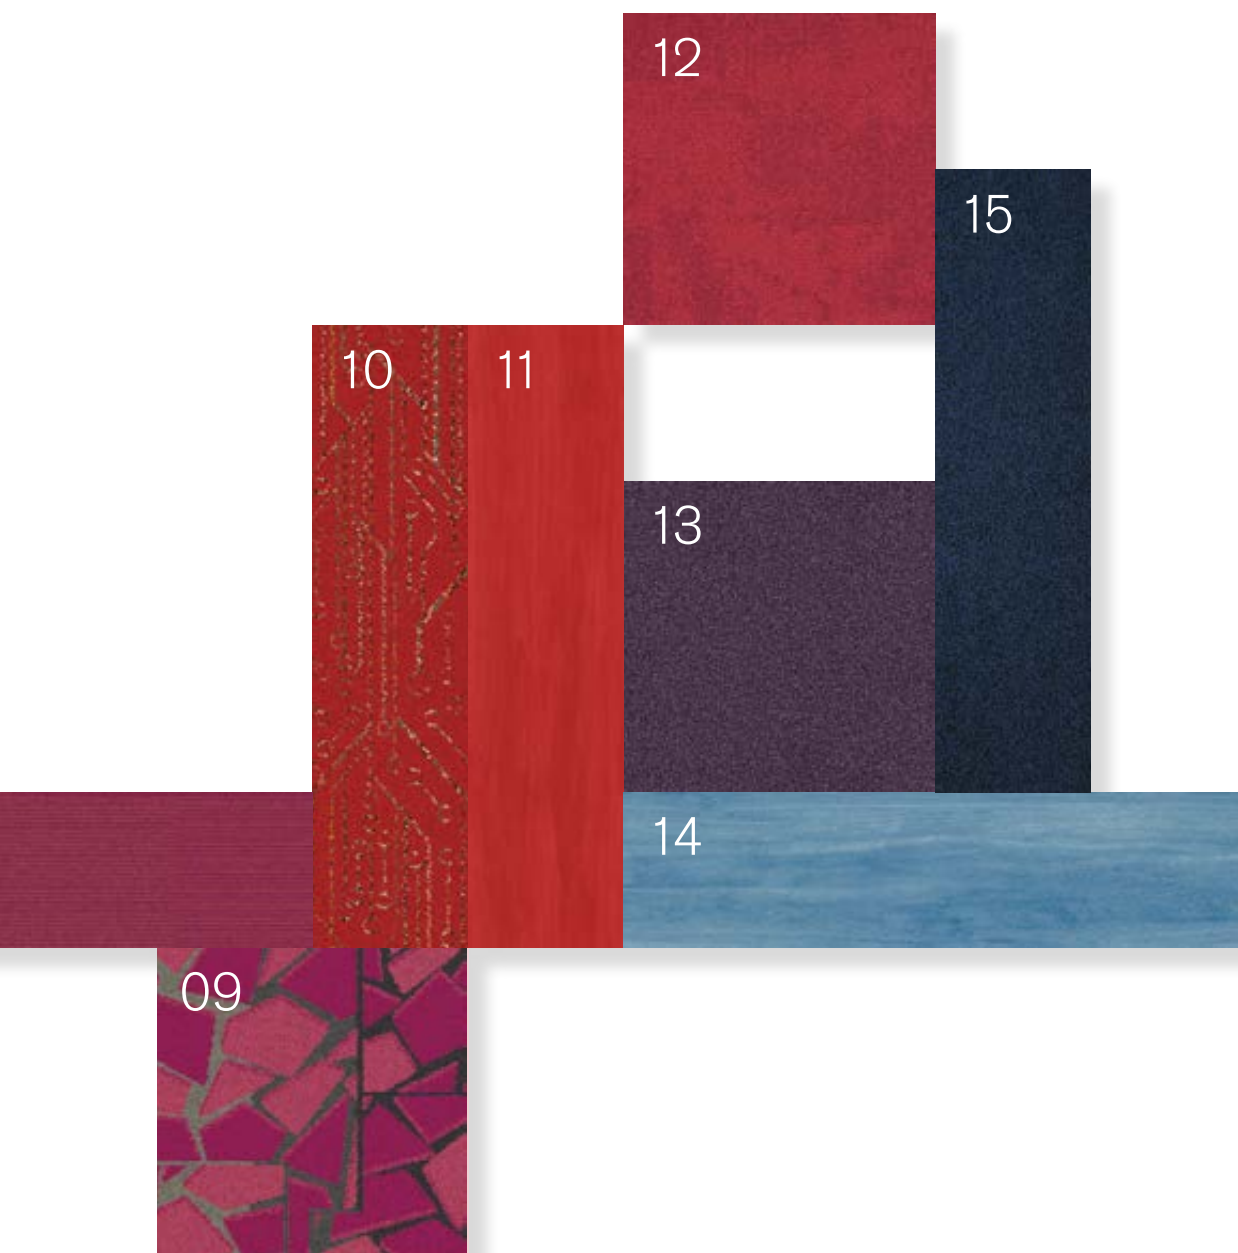

Audacieux et éclatant

- 01 PRODUIT : On Line
COULEUR : 7335005 Canary
FORMAT : 25 x 100 cm
- 02 PRODUIT : Composure
COULEUR : 4169073 Sunburst
FORMAT : 50 x 50 cm
- 03 PRODUIT : Composure
COULEUR : 4169072 Amber
FORMAT : 50 x 50 cm
- 04 PRODUIT : Human Connections - Rue
COULEUR : 8344005 Orange
FORMAT : 50 x 50 cm
- 05 PRODUIT : Studio Set
COULEUR : A00712 Marigold
FORMAT : 25 x 100 cm
- 06 PRODUIT : On Line
COULEUR : 7335008 Mandarin
FORMAT : 25 x 100 cm
- 07 PRODUIT : Drawn Lines
COULEUR : A00905 Amber
FORMAT : 25 x 100 cm
- 08 PRODUIT : On Line
COULEUR : 7335028 Magenta
FORMAT : 25 x 100 cm
- 09 PRODUIT : Human Connections - Rue
COULEUR : 8344007 Pink
FORMAT : 50 x 50 cm

10 PRODUIT : Visual Code Collection - Circuit Board
COULEUR : 9280008 Red Circuit
FORMAT : 25 x 100 cm

11 PRODUIT : Studio Set
COULEUR : A00710 Poppy
FORMAT : 25 x 100 cm

12 PRODUIT : Composure
COULEUR : 4169065 Cranberry
FORMAT : 50 x 50 cm

Audacieux et éclatant

A

PRODUIT : Level Set - Stones

COULEUR : A00308 Light Concrete

FORMAT : 50 x 50 cm

B

PRODUIT : Drawn Lines

COULEUR : A00905 Amber