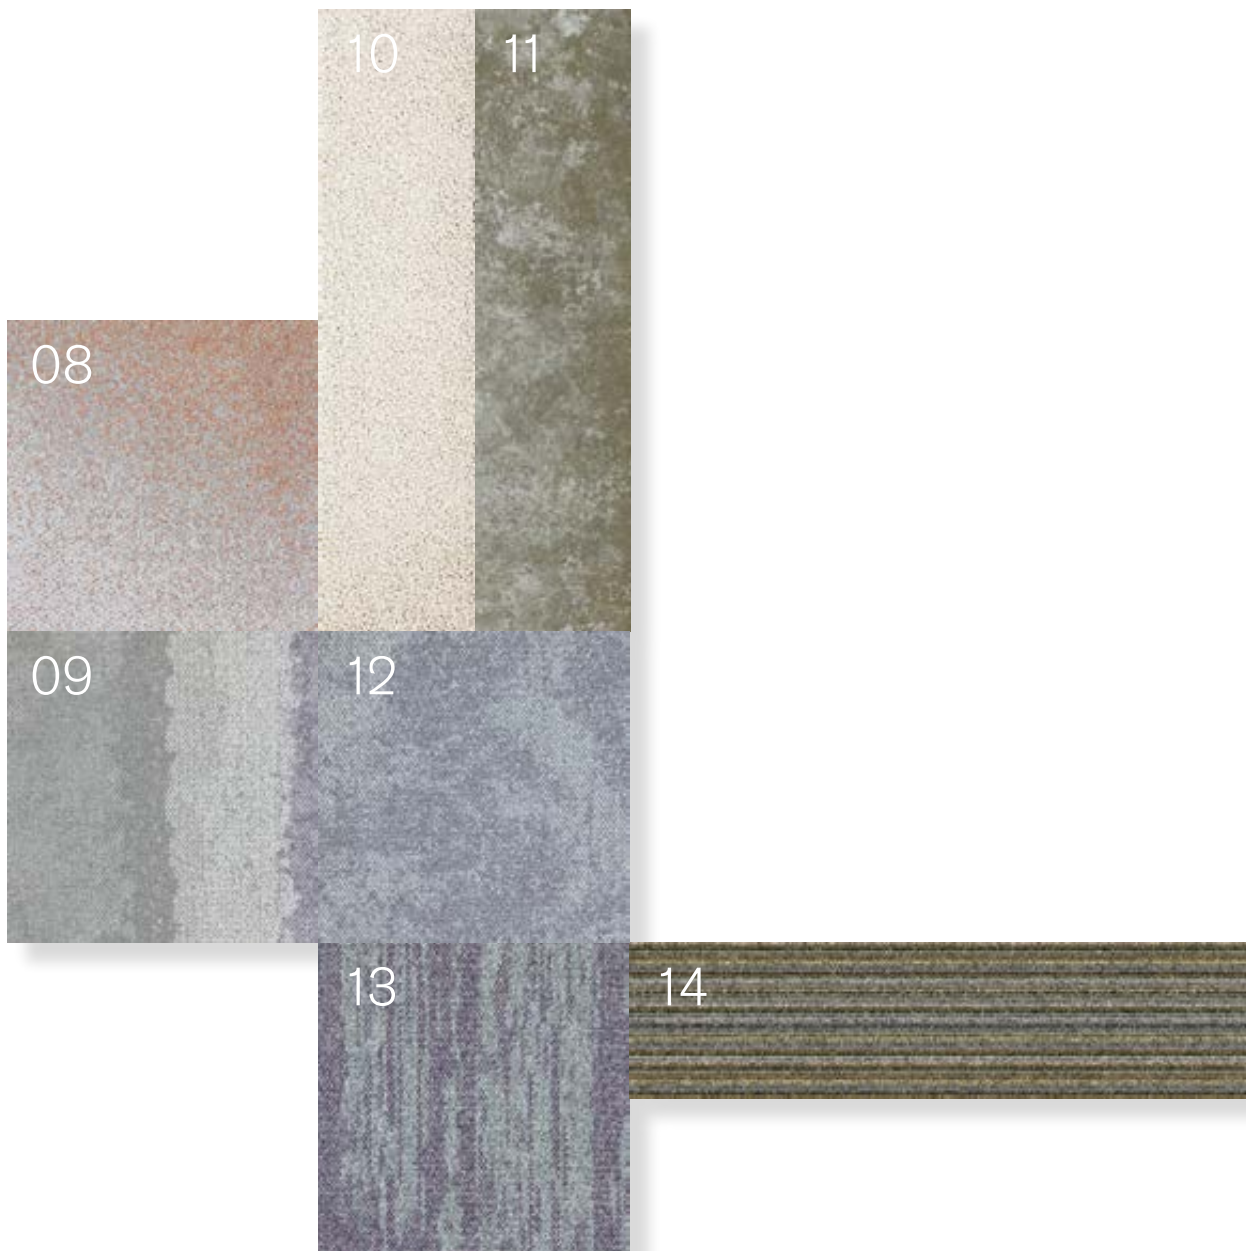

09 PRODUIT : Composure Edge
COULEUR : 4274001 Pewter/Isolation
FORMAT : 50 x 50 cm

10 PRODUIT : Human Nature - HN830
COULEUR : 608008 Bone
FORMAT : 25 x 100 cm

11 PRODUIT : Boundary Metallics
COULEUR : A00609 Morning Mist
FORMAT : 25 x 100 cm

12 PRODUIT : Composure
COULEUR : 4169061 Pewter
FORMAT : 50 x 50 cm

13 PRODUIT : Works Flow
COULEUR : 4276011 Violet
FORMAT : 50 x 50 cm

14 PRODUIT : World Woven - WW865
COULEUR : 8110001 Heather Warp
FORMAT : 25 x 100 cm