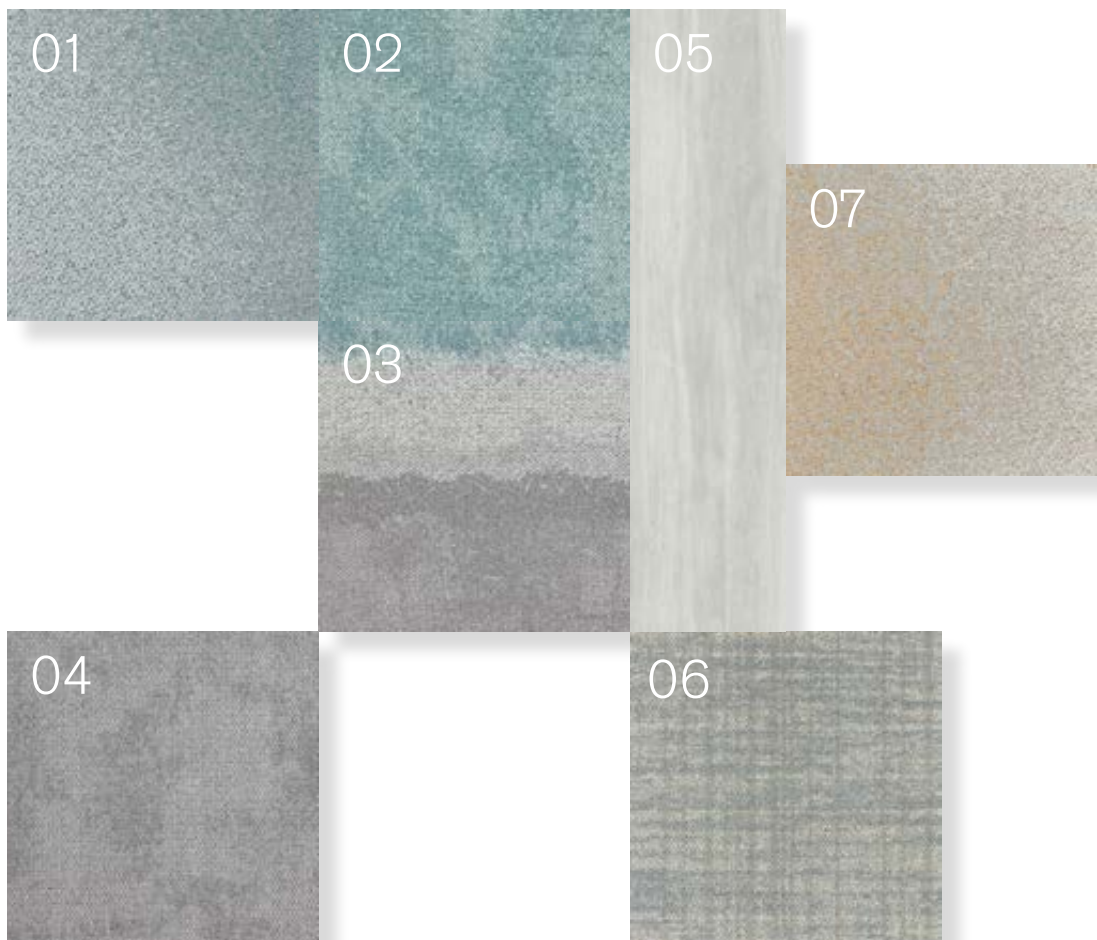

Pastels doux et subtils

01 PRODUIT : Radial
COULEUR : 4272012 Vista
FORMAT : 50 x 50 cm

02 PRODUIT : Composure
COULEUR : 4169068 Wave
FORMAT : 50 x 50 cm

03 PRODUIT : Composure Edge
COULEUR : 4274002 Wave/Isolation
FORMAT : 50 x 50 cm

04 PRODUIT : Composure
COULEUR : 4169008 Isolation
FORMAT : 50 x 50 cm

05 PRODUIT : Studio Set
COULEUR : A00701 Silverlight
FORMAT : 25 x 100 cm

06 PRODUIT : Contemplation
COULEUR : 4263002 Pastoral
FORMAT : 50 x 50 cm

07 PRODUIT : Radial
COULEUR : 4272003 Rays
FORMAT : 50 x 50 cm

08 PRODUIT : Radial
COULEUR : 4272004 Signal
FORMAT : 50 x 50 cm