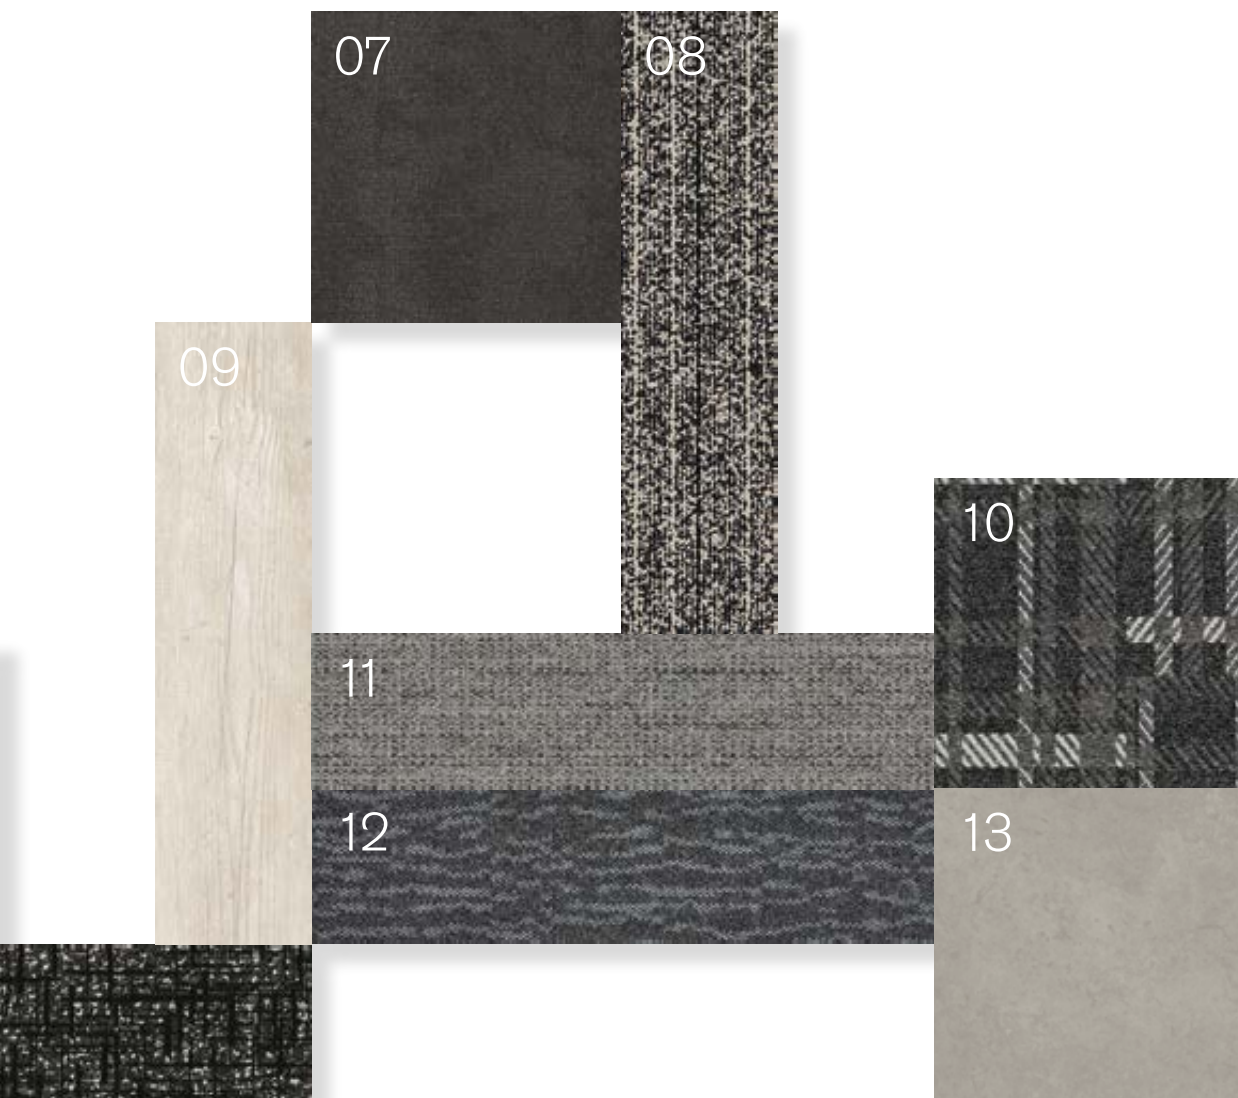

04

04 PRODUIT : Works - Freestyle
COULEUR : 4284003 Iron
FORMAT : 25 x 100 cm

05

05 PRODUIT : Level Set - Natural Stones
COULEUR : A00101 Jet Mist
FORMAT : 25 x 100cm

06

06 PRODUIT : World Woven - WW890
COULEUR : 8113004 Black Dobby
FORMAT : 25 x 100 cm

07 PRODUIT : Composure
COULEUR : 4169003 Solitude
FORMAT : 50 x 50 cm

08 PRODUIT : Visual Code Collection - Overedge
COULEUR : 9271001 B&W Overedge
FORMAT : 25 x 100 cm

09 PRODUIT : Level Set - Textured Woodgrains
COULEUR : A00407 White Wash
FORMAT : 25 x 100 cm