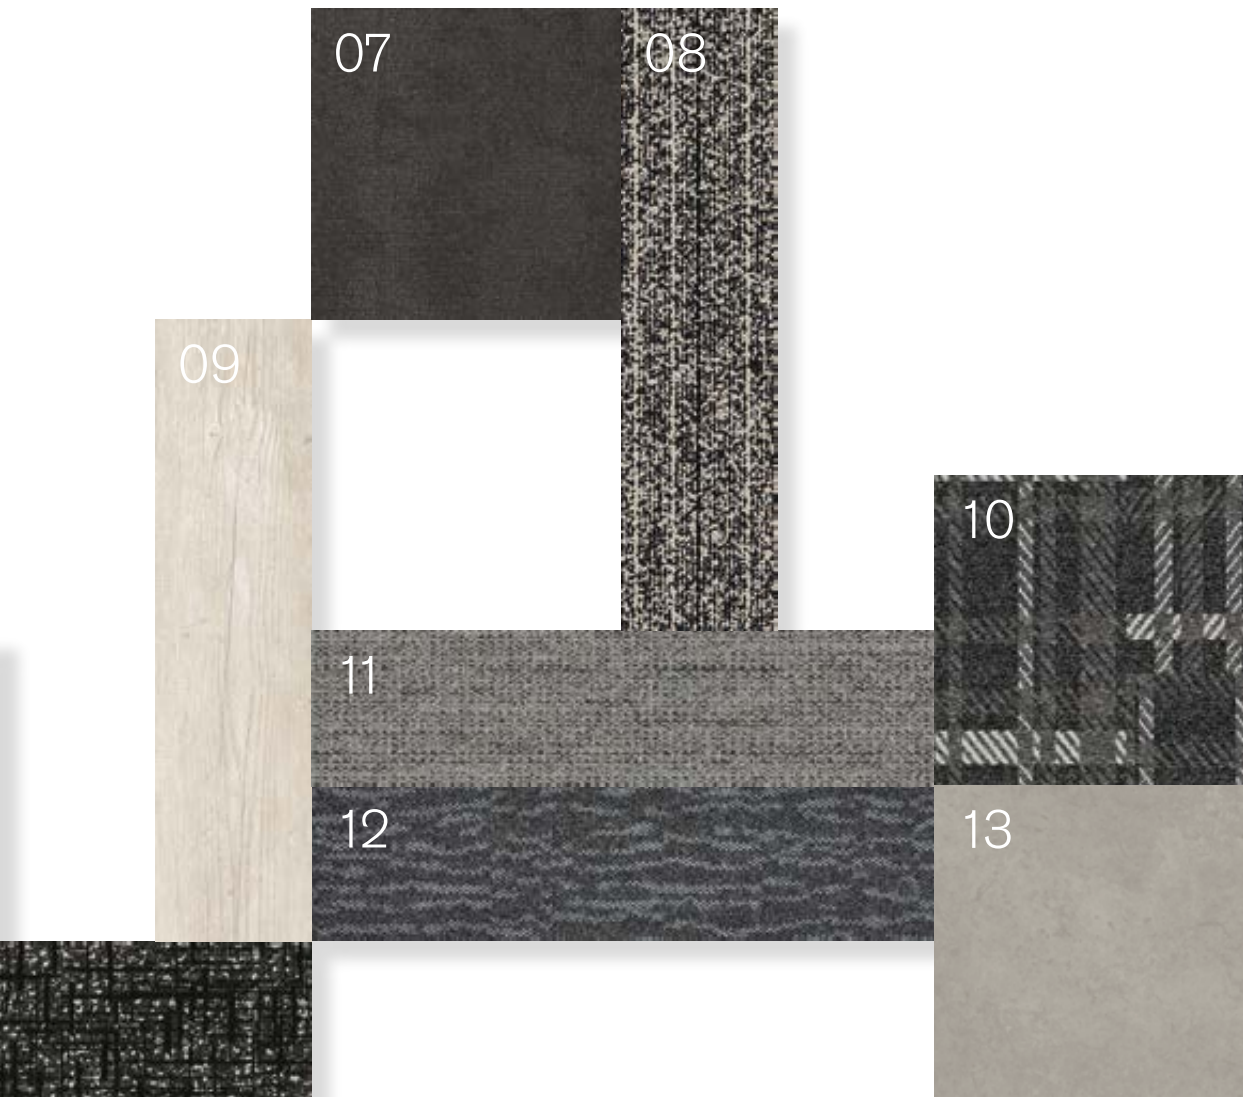

04

04 PRODUCTO: Works - Freestyle  
COLOR: 4284003 Iron  
TAMAÑO: 25 x 100 cm

05

05 PRODUCTO: Level Set - Natural Stones  
COLOR: A00101 Jet Mist  
TAMAÑO: 25 x 100cm

06

06 PRODUCTO: World Woven - WW890  
COLOR: 8113004 Black Dobby  
TAMAÑO: 25 x 100 cm

07 PRODUCTO: Composure  
COLOR: 4169003 Solitude  
TAMAÑO: 50 x 50 cm

08 PRODUCTO: Visual Code Collection - Overedge  
COLOR: 9271001 B&W Overedge  
TAMAÑO: 25 x 100 cm

09 PRODUCTO: Level Set - Textured Woodgrains  
COLOR: A00407 White Wash  
TAMAÑO: 25 x 100 cm