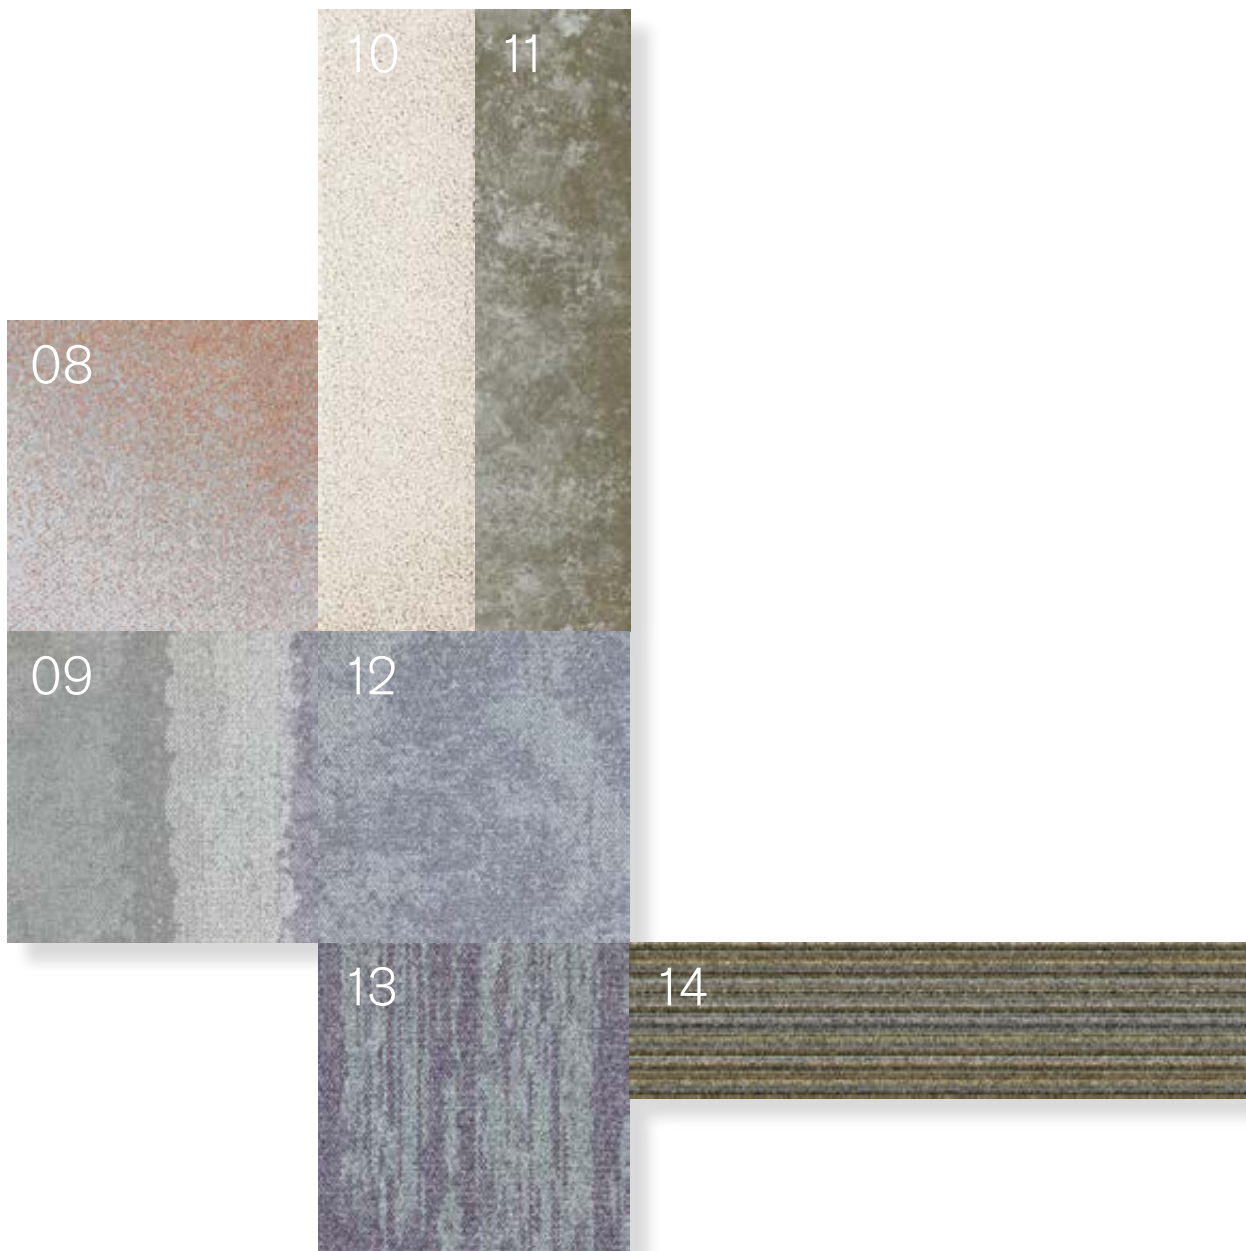

09 PRODUCTO: Composure Edge
COLOR: 4274001 Pewter/Isolation
TAMAÑO: 50 x 50 cm

10 PRODUCTO: Human Nature - HN830
COLOR: 608008 Bone
TAMAÑO: 25 x 100 cm

11 PRODUCTO: Boundary Metallics
COLOR: A00609 Morning Mist
TAMAÑO: 25 x 100 cm

12 PRODUCTO: Composure
COLOR: 4169061 Pewter
TAMAÑO: 50 x 50 cm

13 PRODUCTO: Works Flow
COLOR: 4276011 Violet
TAMAÑO: 50 x 50 cm

14 PRODUCTO: World Woven - WW865
COLOR: 8110001 Heather Warp
TAMAÑO: 25 x 100 cm