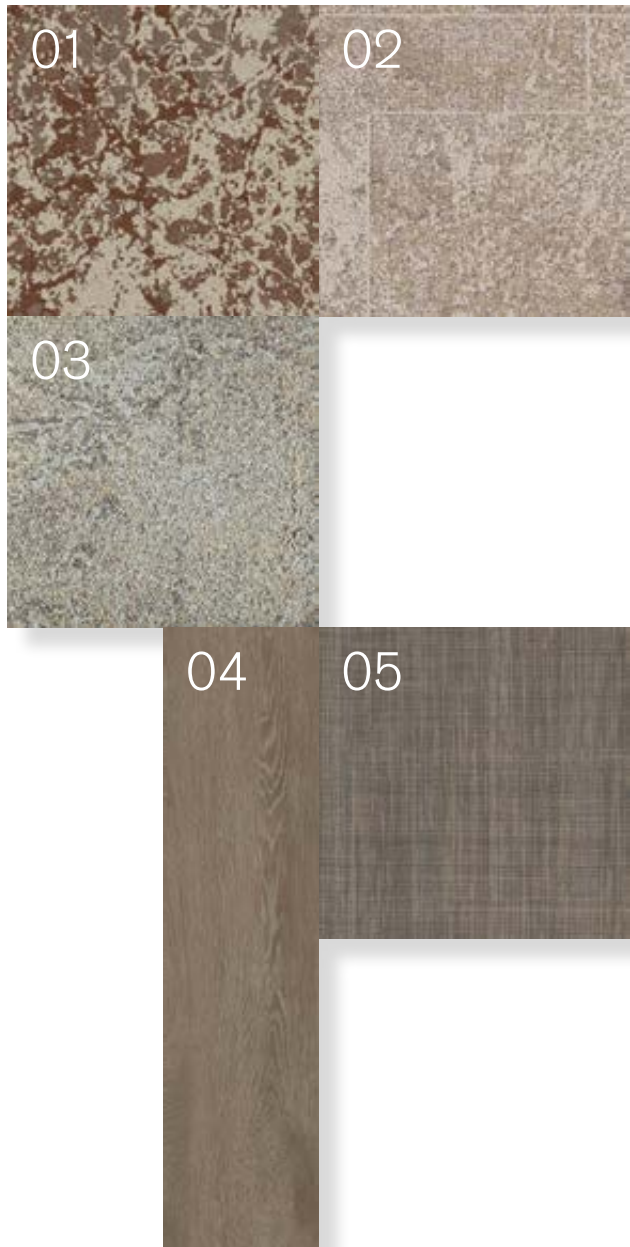

Beiges naturales y neutros

- 01 PRODUCTO: Global Change - Raku
  COLOR: 8334001 Daylight
  TAMAÑO: 50 x 50 cm
- 02 PRODUCTO: Net Effect - B601
  COLOR: 332911 Driftwood
  TAMAÑO: 50 x 50 cm
- 03 PRODUCTO: Urban Retreat - UR102
  COLOR: 327107 Ash
  TAMAÑO: 50 x 50 cm
- 04 PRODUCTO: Level Set - Textured Woodgrains
  COLOR: A00416 Antique Dark Oak
  TAMAÑO: 25 x 100 cm
- 05 PRODUCTO: Level Set - Stones
  COLOR: A00307 Chestnut Horsehair
  TAMAÑO: 50 x 50 cm
- 06 PRODUCTO: Near & Far - NF401
  COLOR: 7959006 Hemp
  TAMAÑO: 25 x 100 cm
- 07 PRODUCTO: Human Connections - Stone Course
  COLOR: 8343001 Grey/Stone
  TAMAÑO: 50 x 50 cm