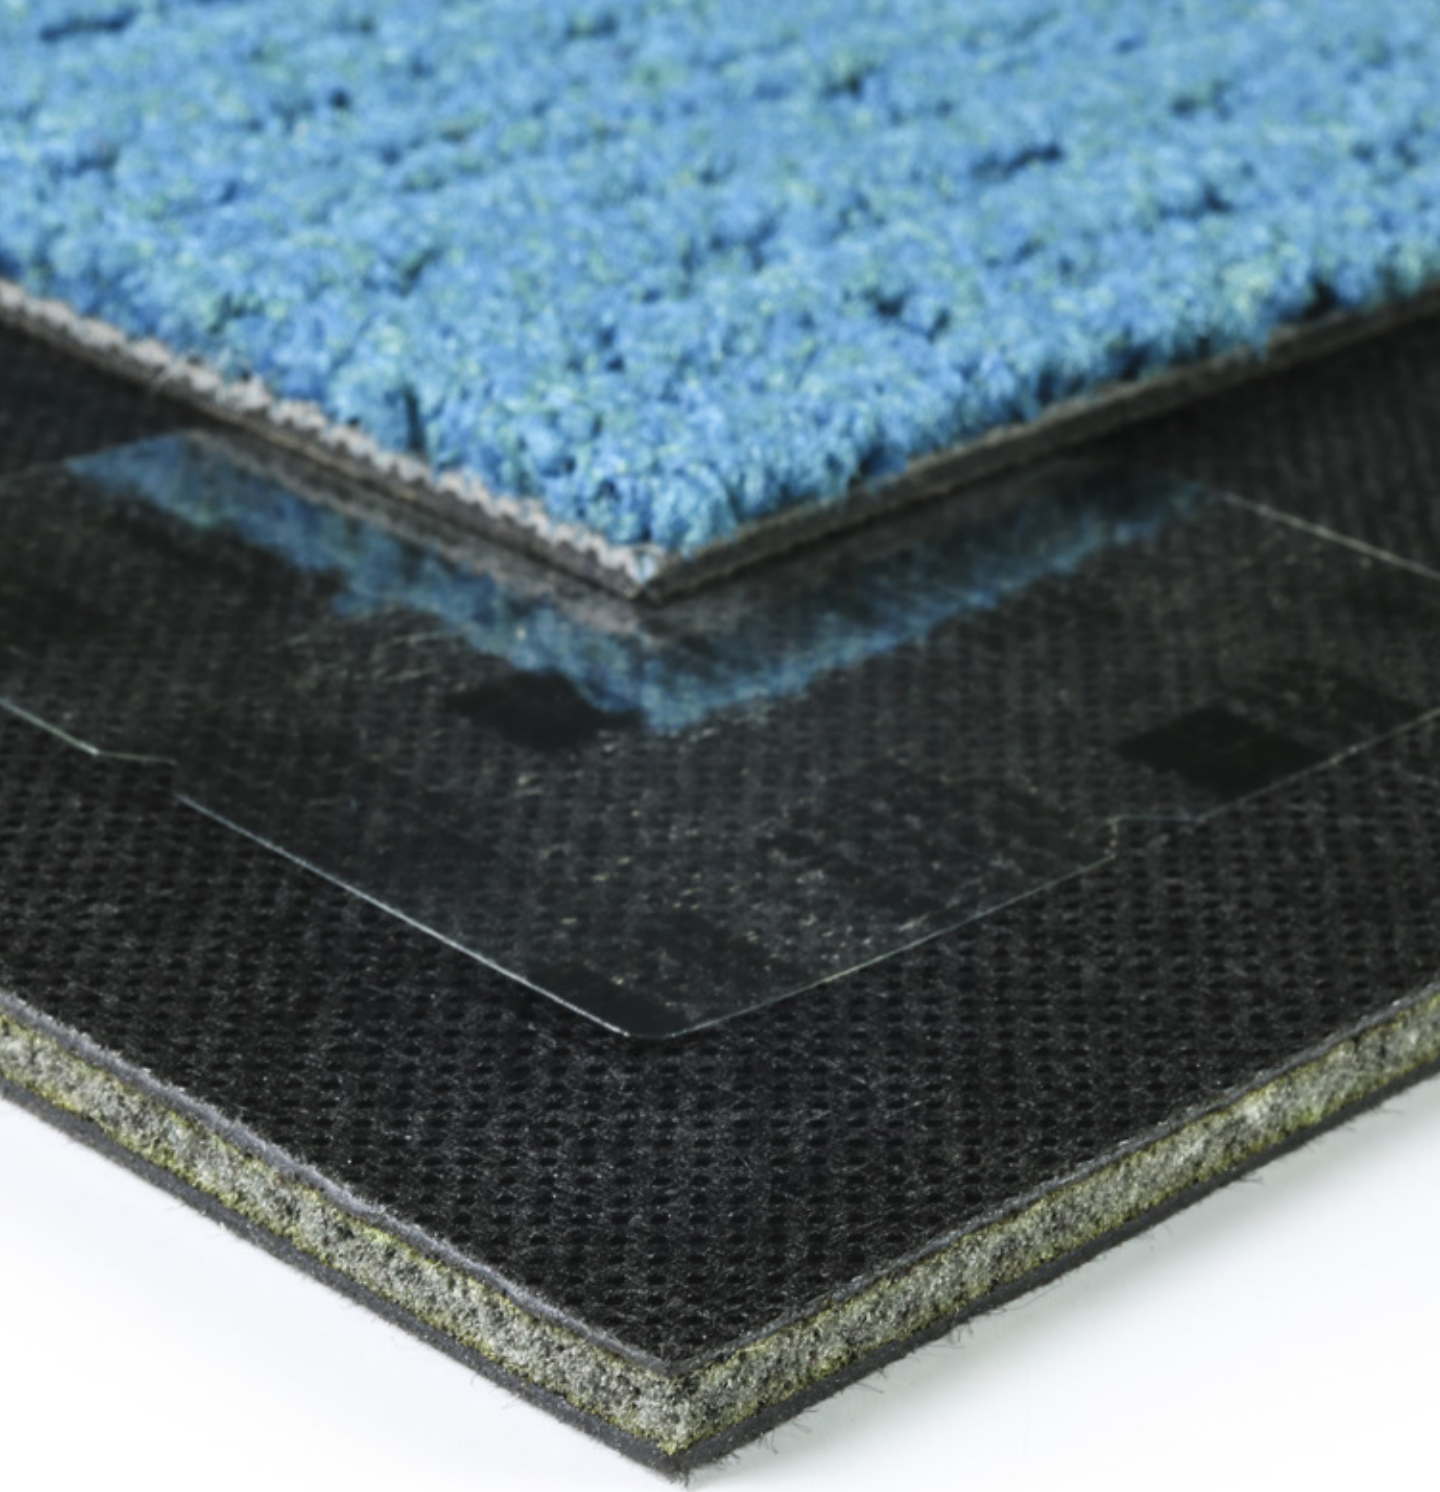

Обеспечивает
звукопоглощение,
мягкость и тепло