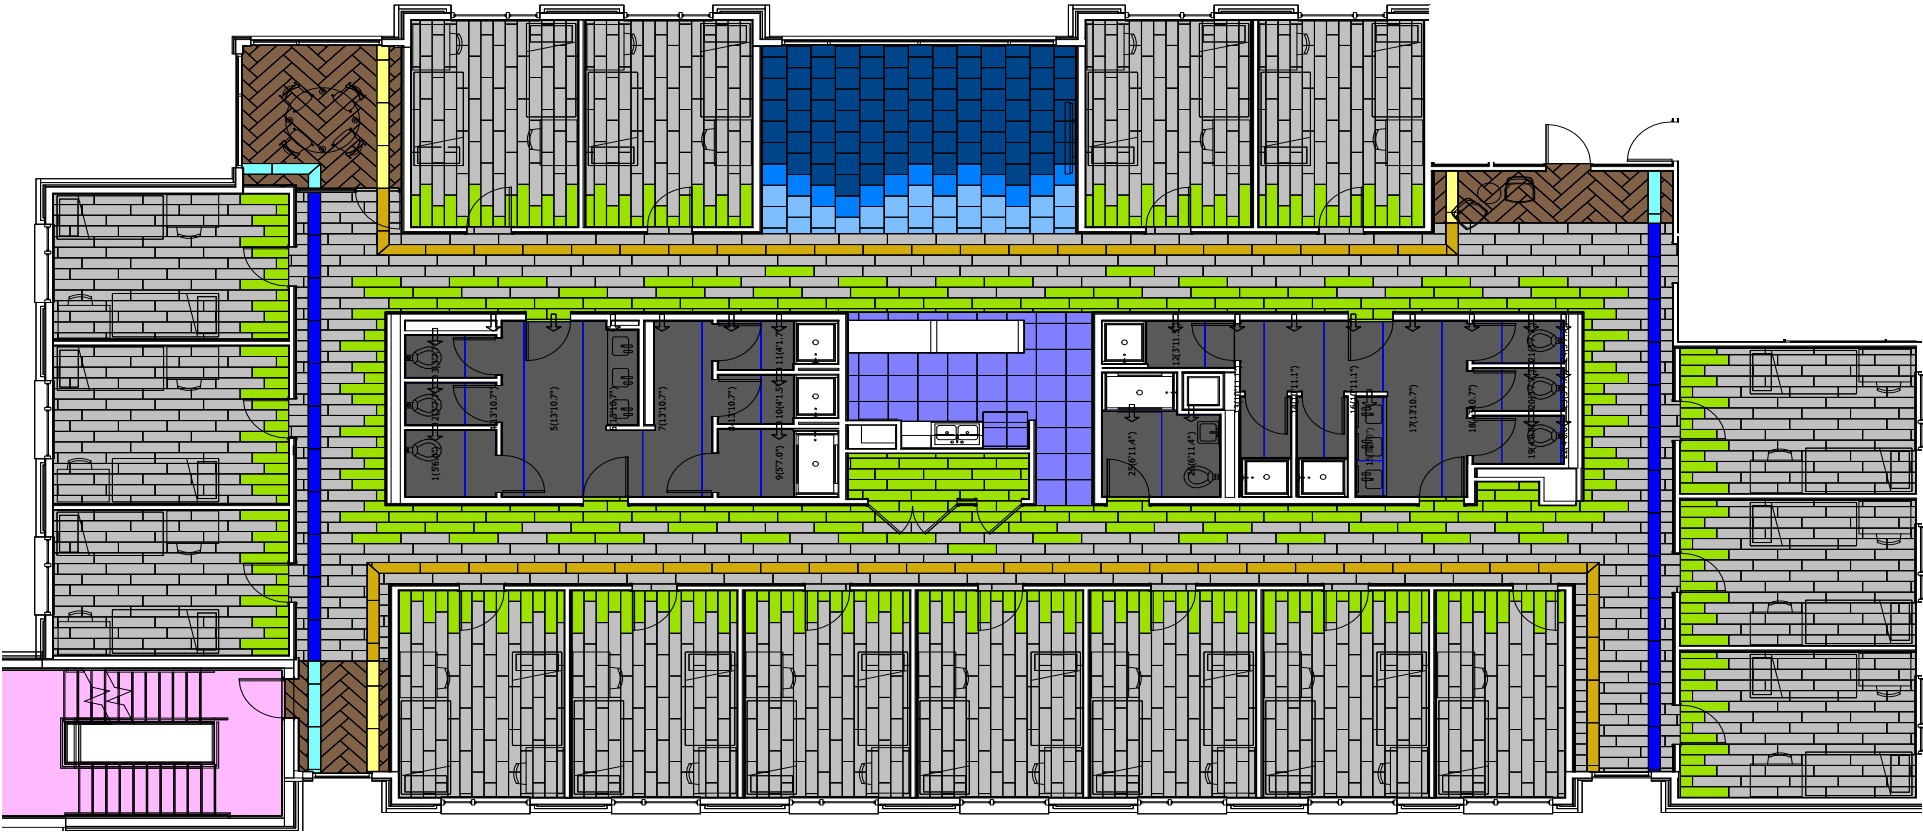

FINISH PLAN | DORM I