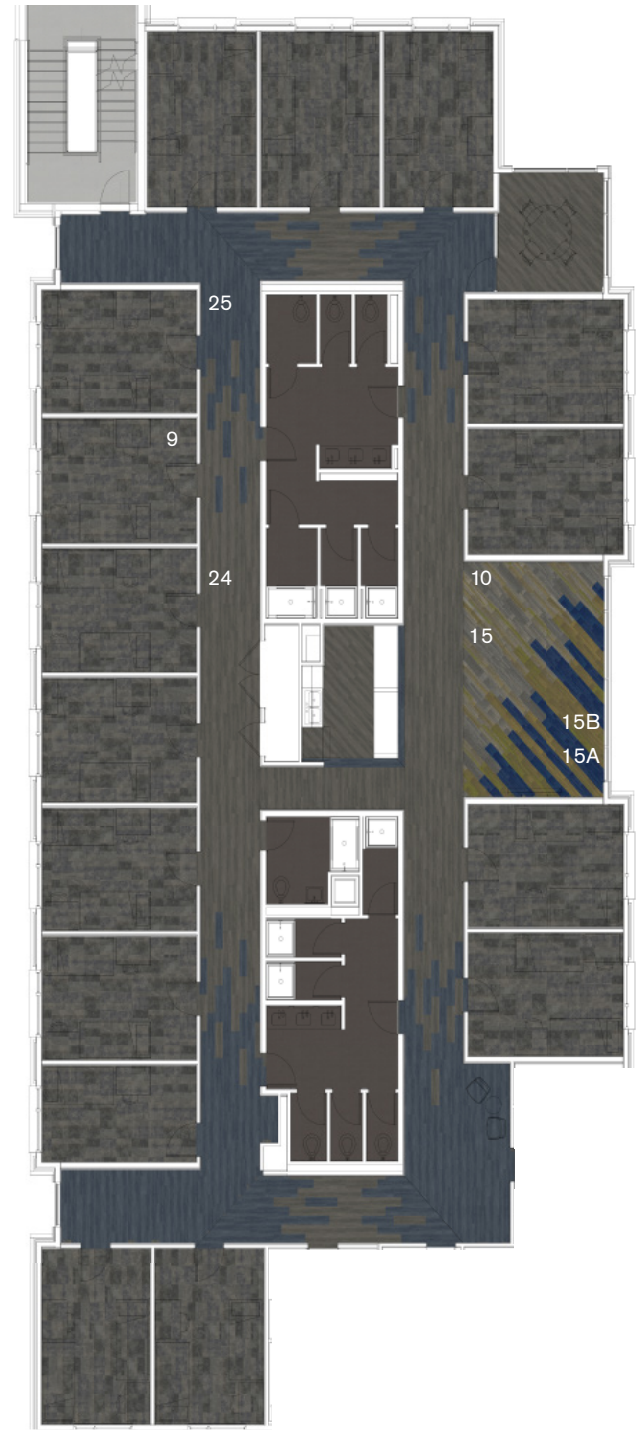

9) EXPOSED: 106057 MERIDIAN 10) AE315: 105809 FOG/CITRON 15) AE311: 104672 GREIGE 15A) AE317: 105829 AZURE 15B) AE317: 105822 CITRON 24) LVT STUDIO SET: A00703 PEPPER 25) LVT STUDIO SET: A00713 SLATE