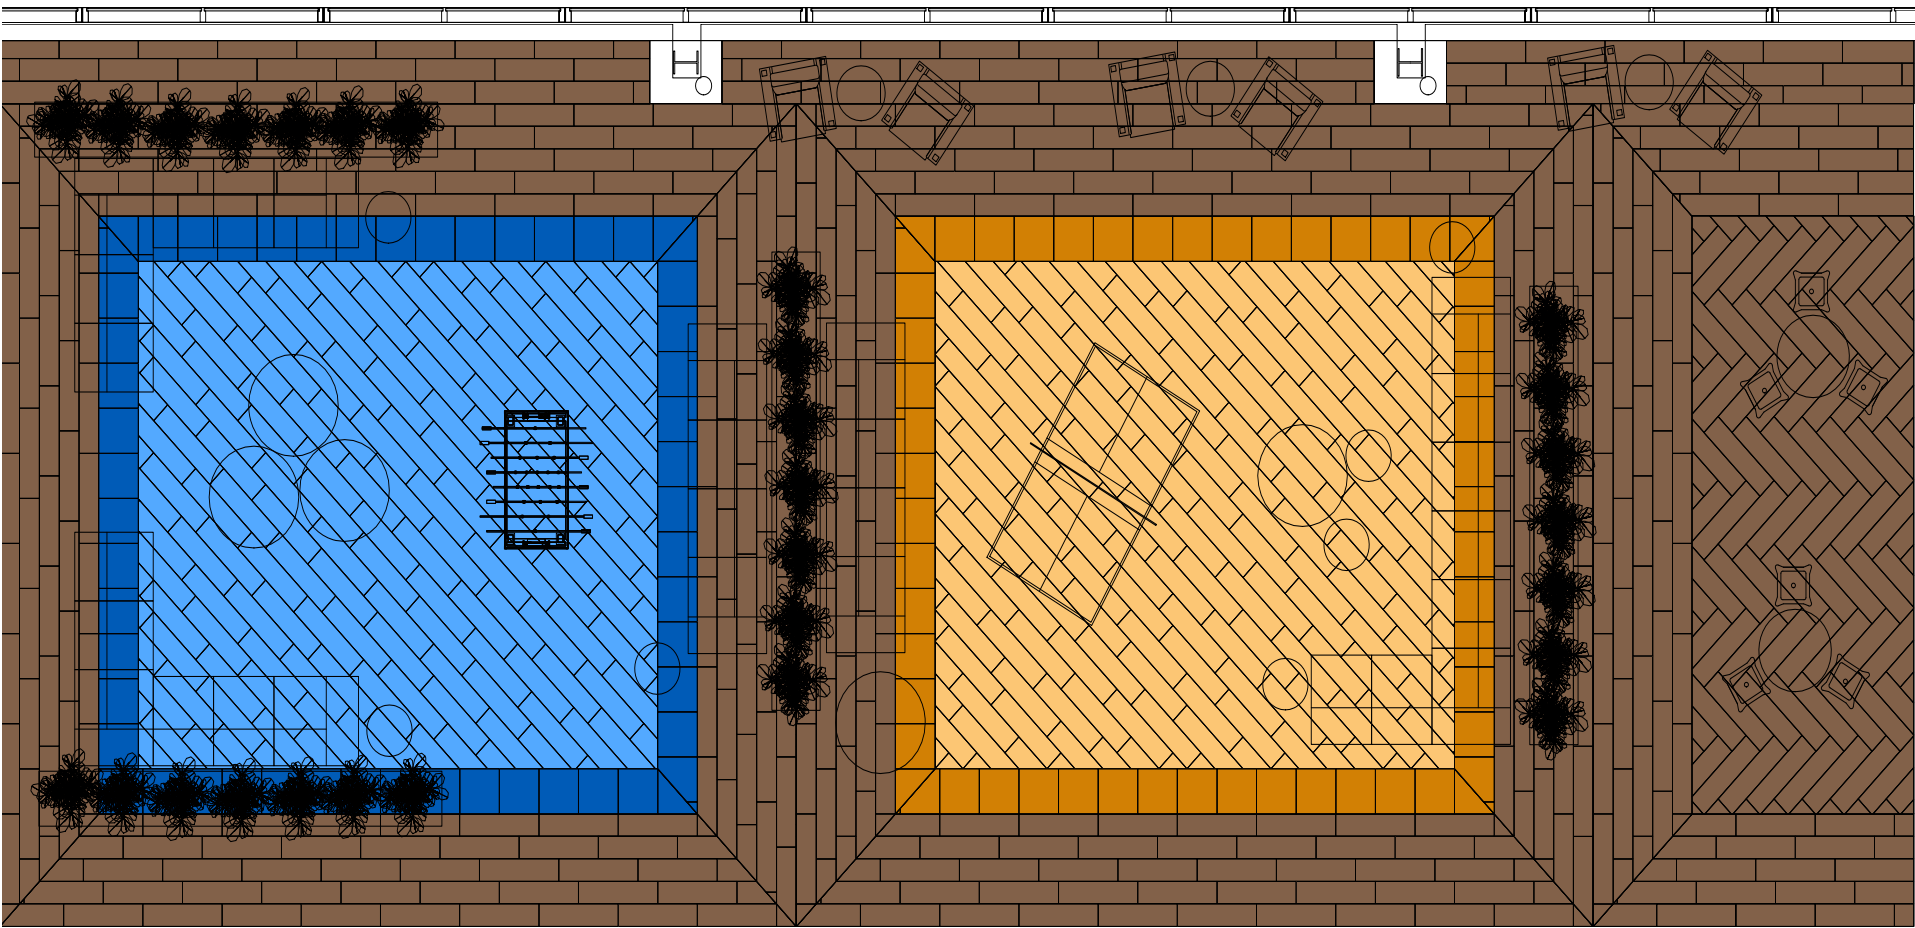

FINISH PLAN | STUDENT CENTER