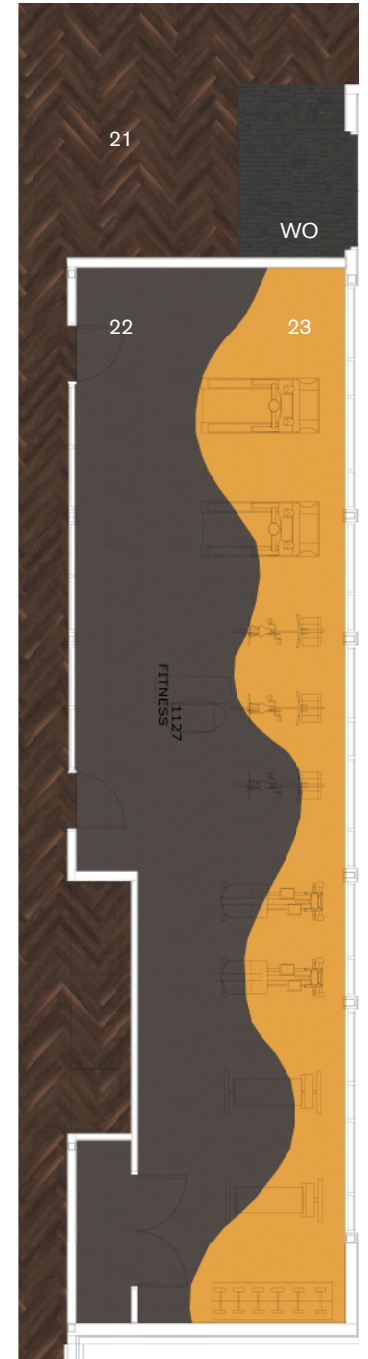

5) URBAN NATURE: 105048 STONE/MARIGOLD 5B) URBAN NATURE 105051 STONE/CARIBBEAN 12) WW895: 105382 DALE WEAVE 14) WW895: 105377 HIGHLAND WEAVE 21) LVT NATURAL WOODGRAINS: A00201 BLACK WALNUT
22) NORAPLAN ENVIRONCARE™: 7038 HIDE N SEEK 23) NORAPLAN® SENTICA: 6513 HAYRIDE WALKOFF) SR899: 104940 IRON