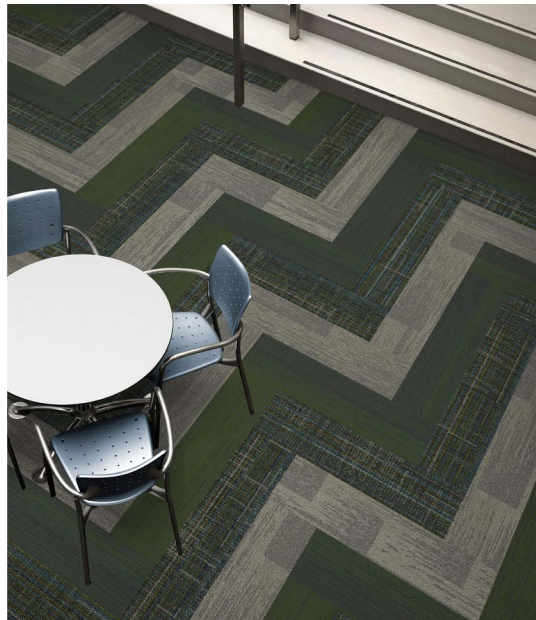

3) SR999: 104925 7) UR101: 103506 STONE/IVY 8) WALK THE PLANK: 103956 MAGNOLIA 11) FRENCH SEAMS: 105608 AVALLON 13) AE311: 104669 FOG 15) MEET: 180774 GULL 21) LVT NATURAL WOODGRAINS: A00205 STORM
22) NORAPLAN ENVIRONCARE™: 7033 TAIL GATING 23) NORAPLAN SENTICA: 6520 SNOW DAY