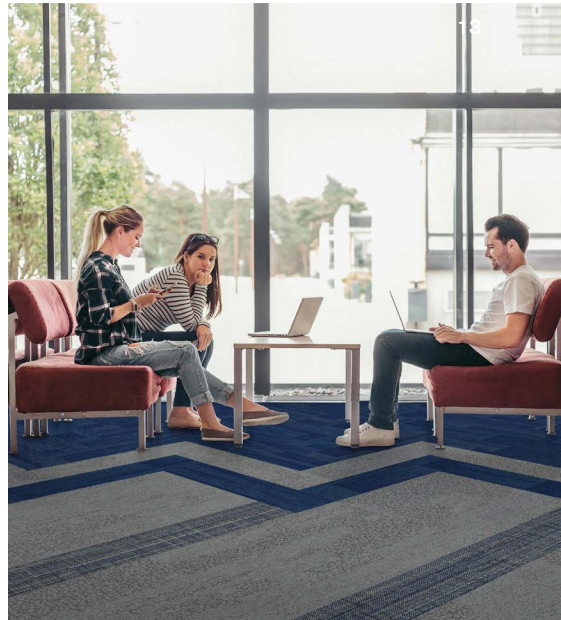

2) AE315: 105816 GRANITE-AZURE 3) B702: 102897 NORTH SEA 6) NIGHT FLIGHT: 106476 INDIGO 7) AE317: 105829 AZURE 11) FRENCH SEAMS: 105607 LYON 12) EXPOSED: 106067 PINNACLE 13) NATURES COURSE: 105861 MARBLE
14) EXPOSED: 106058 PRINCIPAL 21) LVT NATURAL WOODGRAINS: A00207 WASHED WHEAT