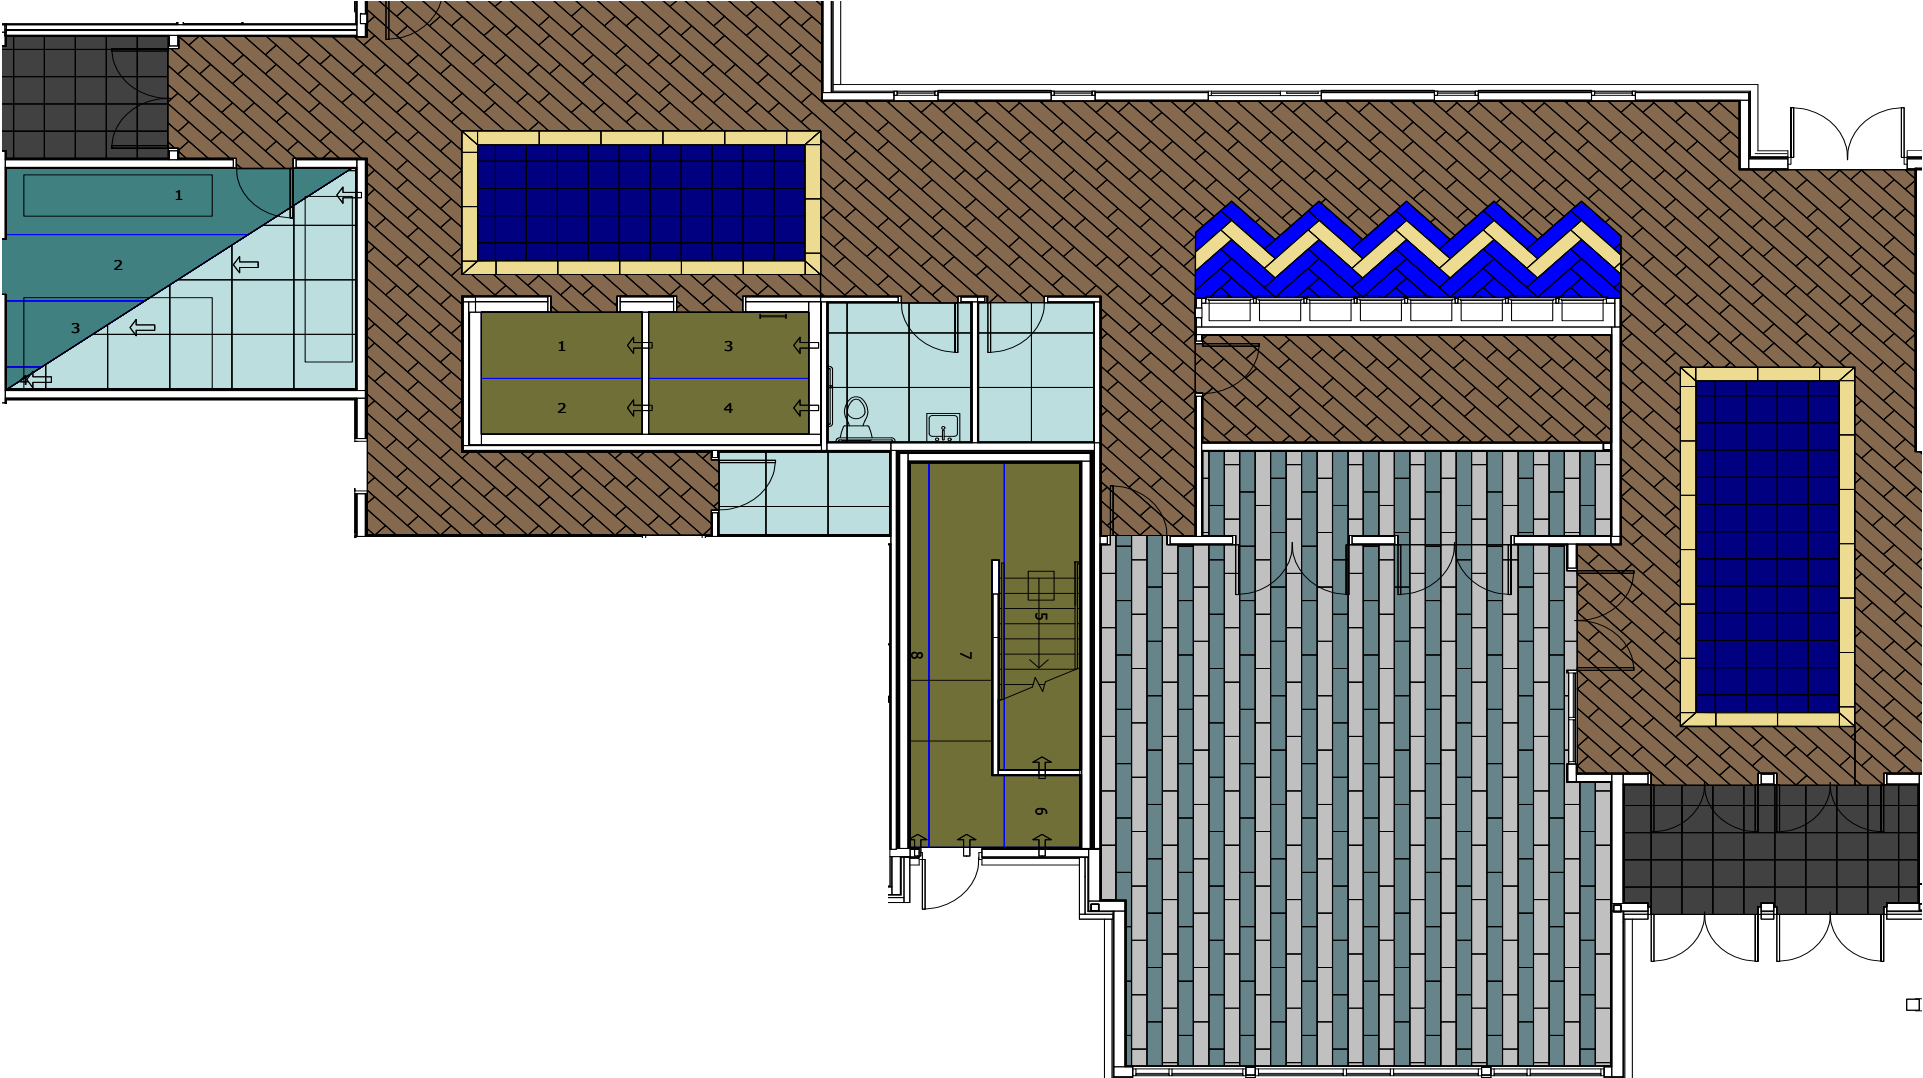

FINISH PLAN | STUDENT SPACES