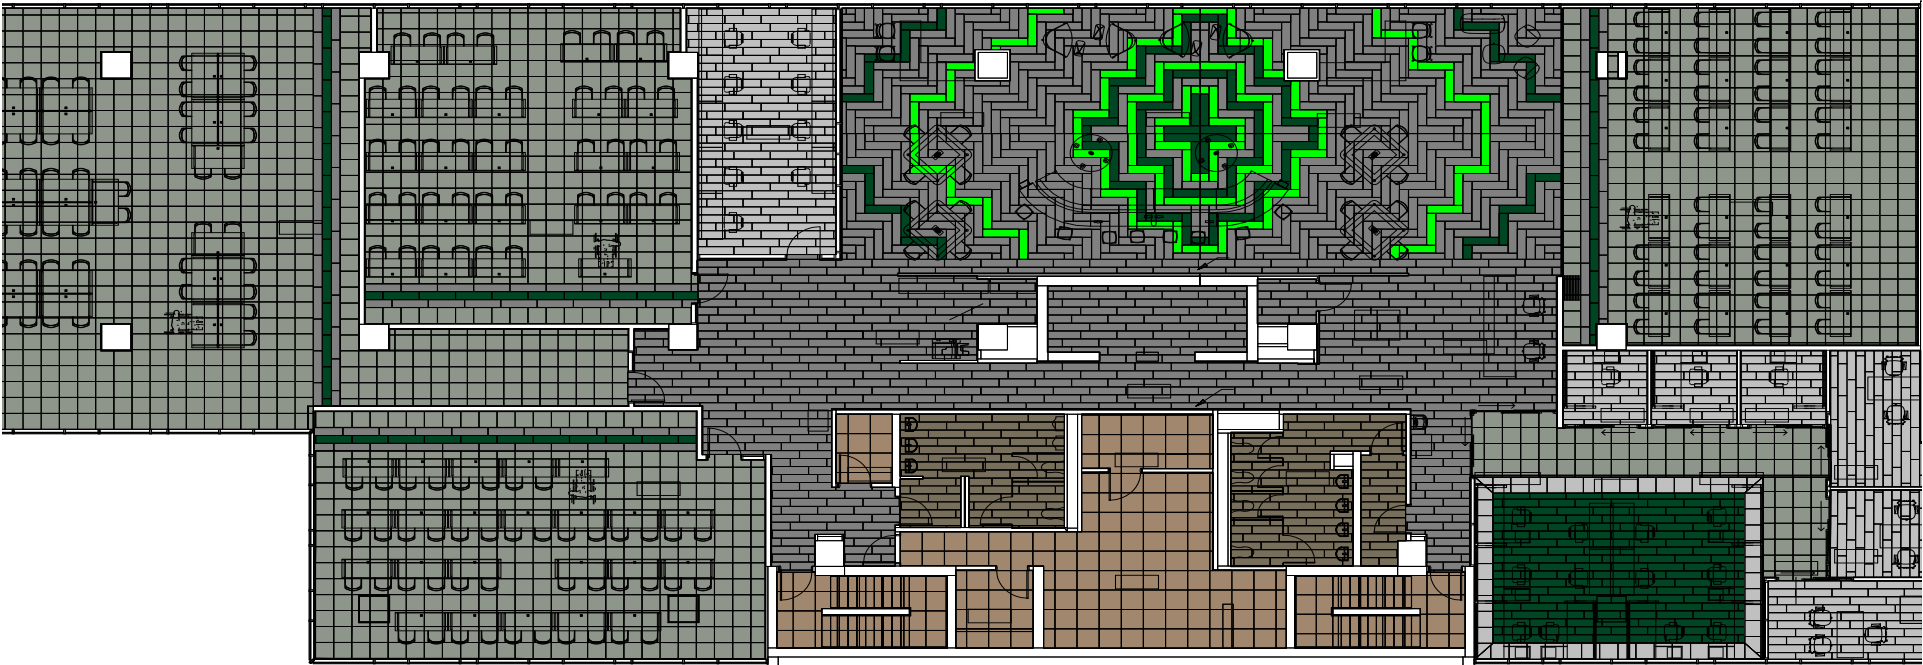

8) WALK THE PLANK: 103956 MAGNOLIA 9) LVT NATURAL STONES: A00101 JET MIST 10) SUMMERHOUSE SHADES: 105485 LINEN 11) FRENCH SEAMS: 105608 AVALLON 13) AE311: 104669 FOG

FINISH PLAN | STUDENT HOUSING

3) SR999: 104925 7) UR101: 103506 STONE/IVY 8) WALK THE PLANK: 103956 MAGNOLIA 11) FRENCH SEAMS: 105608 AVALLON 13) AE311: 104669 FOG 15) MEET: 180774 GULL 21) LVT NATURAL WOODGRAINS: A00205 STORM
 22) NORAPLAN ENVIRONCARE™: 7033 TAIL GATING 23) NORAPLAN SENTICA: 6520 SNOW DAY

FINISH PLAN | STUDENT SPACES

5) ICE BREAKER: 105775 QUARRY 7) UR101: 103506 STONE/IVY 8) WALK THE PLANK: 103956 MAGNOLIA 11) FRENCH SEAMS: 105608 AVALLON 13) AE311: 104669 FOG

FINISH PLAN | ACADEMIC SPACES