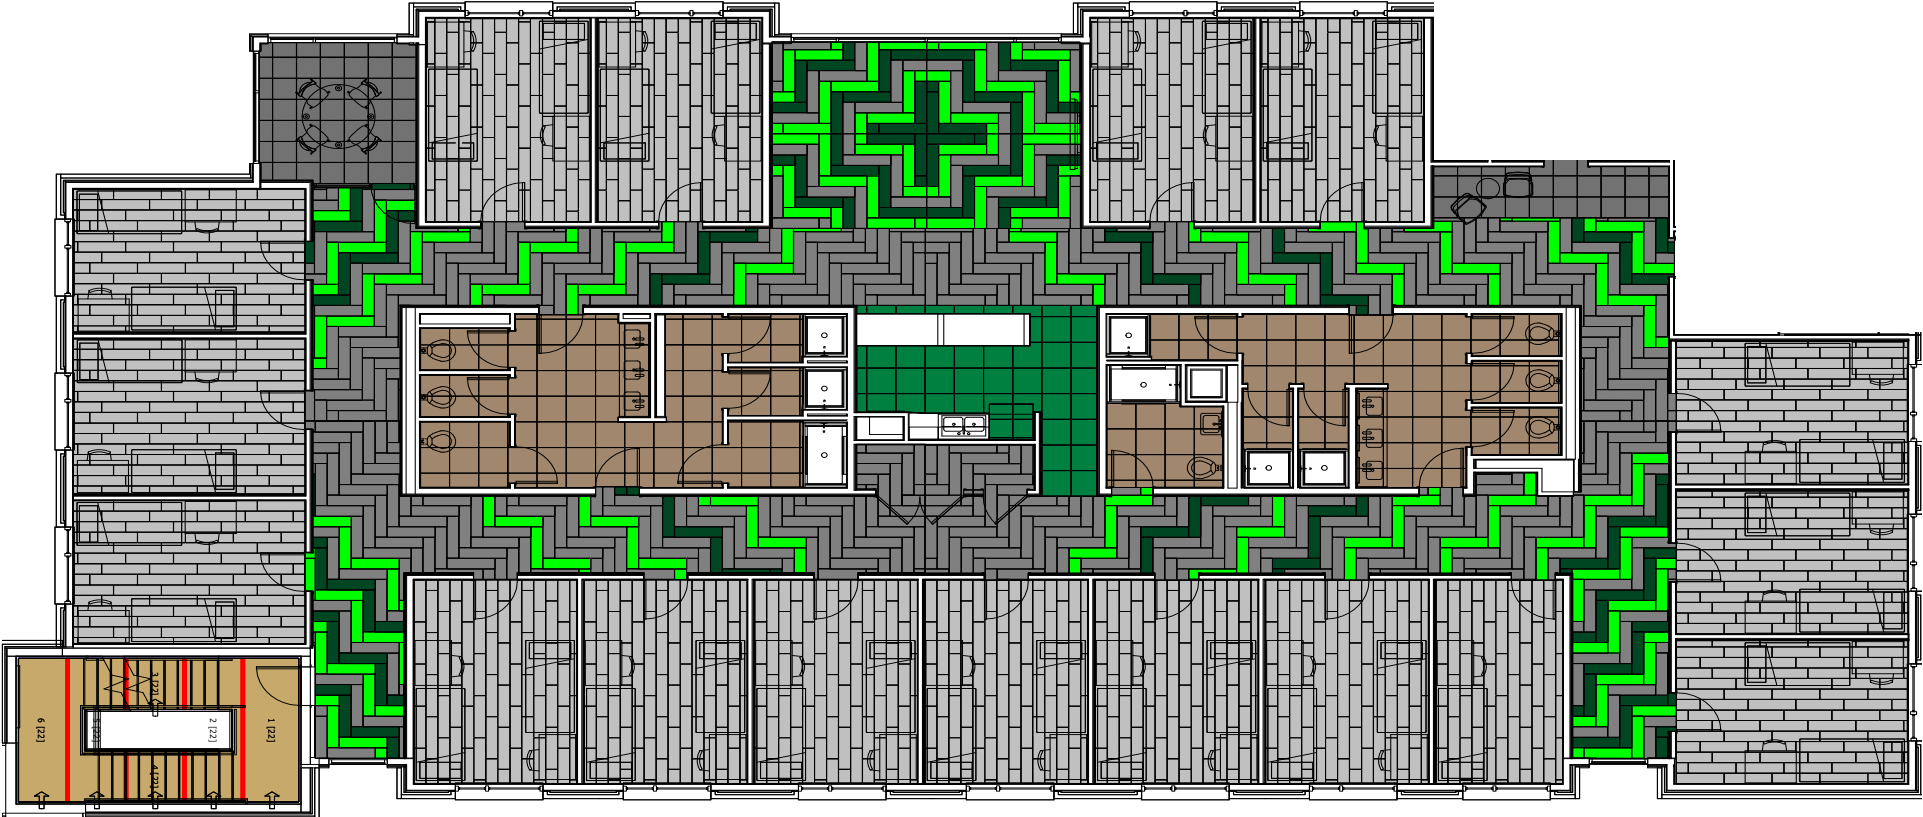

FINISH PLAN | STUDENT HOUSING