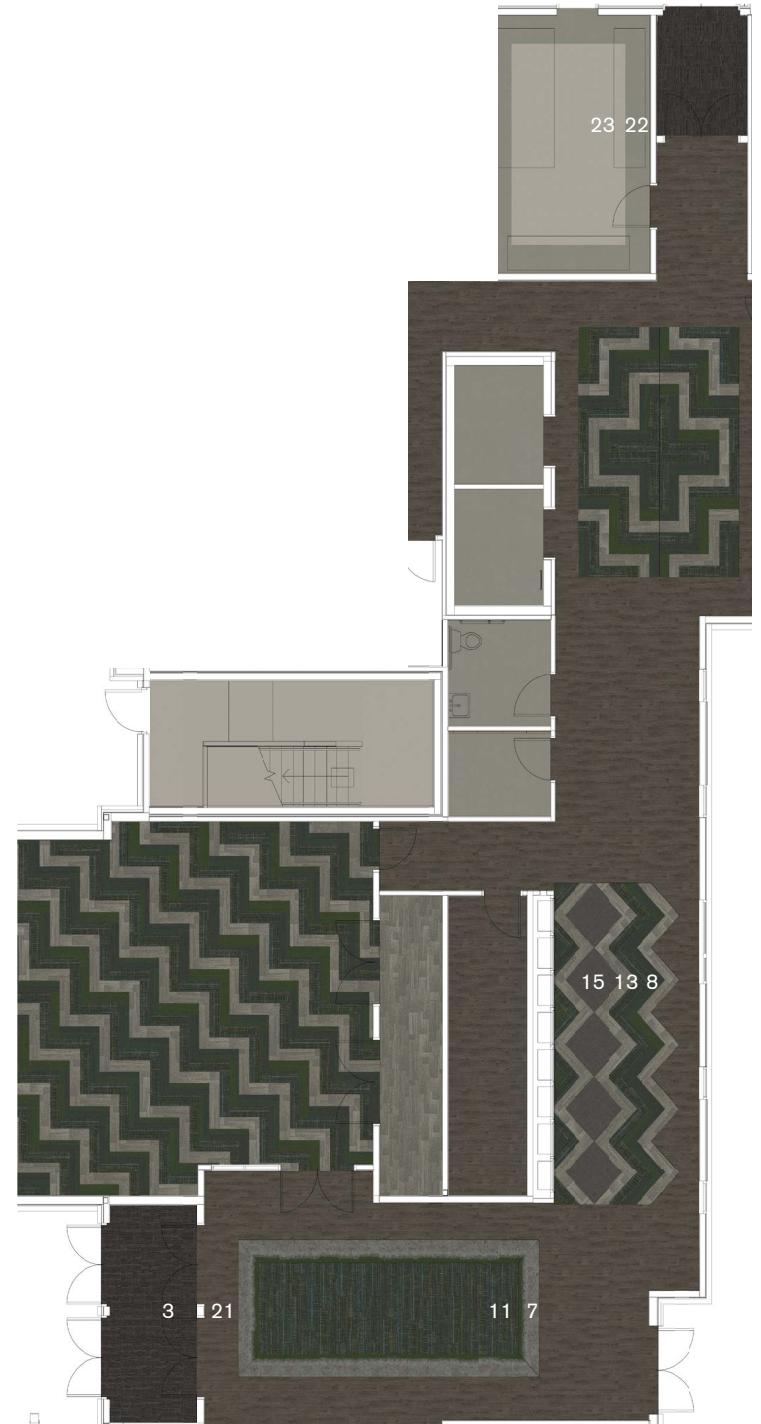

3) SR999: 104925 7) UR101: 103506 STONE/IVY 8) WALK THE PLANK: 103956 MAGNOLIA 11) FRENCH SEAMS: 105608 AVALLON 13) AE311: 104669 FOG 15) MEET: 180774 GULL 21) LVT NATURAL WOODGRAINS: A00205 STORM
22) NORAPLAN ENVIRONCARE™: 7033 TAIL GATING 23) NORAPLAN SENTICA: 6520 SNOW DAY