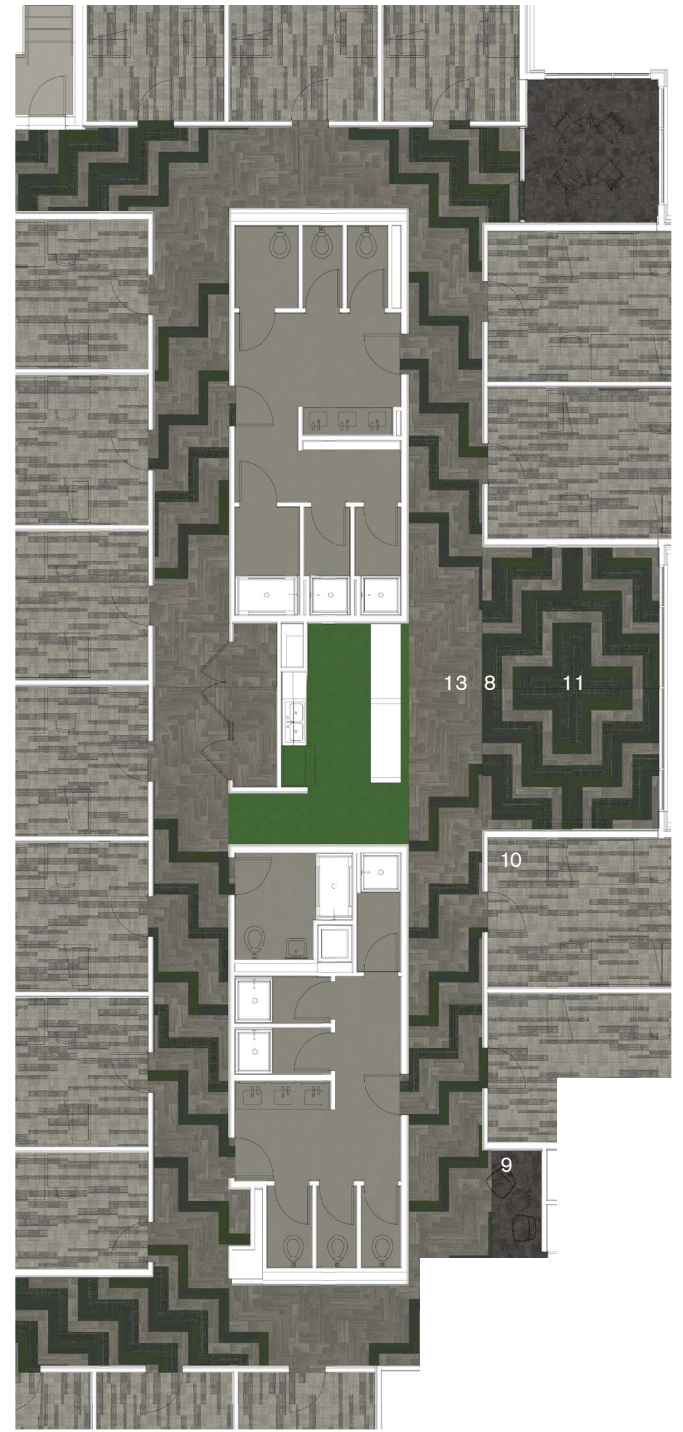

Interface®

- 1) HN810: 104214 NICKEL 2) HN840: 104222 NICKEL 3) SR999: 104925 4) FLOR BOARDWALK: 105844 KALE 5) ICE BREAKER: 105775 QUARRY
 6) SEW STRAIGHT: 102408 KNIT 7) UR101: 103506 STONE/IVY 8) WALK THE PLANK: 103956 MAGNOLIA 9) LVT NATURAL STONES: A00101 JET MIST
 10) SUMMERHOUSE SHADES: 105485 LINEN 11) FRENCH SEAMS: 105608 AVALLON 12) ICE BREAKER: 106195 PERIDOT 13) AE311: 104669 FOG
 14) FARMLAND: 106241 DOVE 15) MEET: 180774 GULL 16) NORAMENT GRANO: 5302 ANGELICA ROOT 17) NORAMENT GRANO: 5328 ARBORVITAE
 18) WALK THE PLANK: 8762 CYPRUS 19) EXPOSED: 106057 MERIDIAN 20) CLOUD COVER: 105712 FOREST 21) LVT NATURAL WOODGRAINS: A00205 STORM
 22) NORAPLAN ENVIRONCARE™: 7033 TAIL GATING 23) NORAPLAN SENTICA: 6520 SNOW DAY 24) LVT STUDIO SET: A00725 DARK GREEN