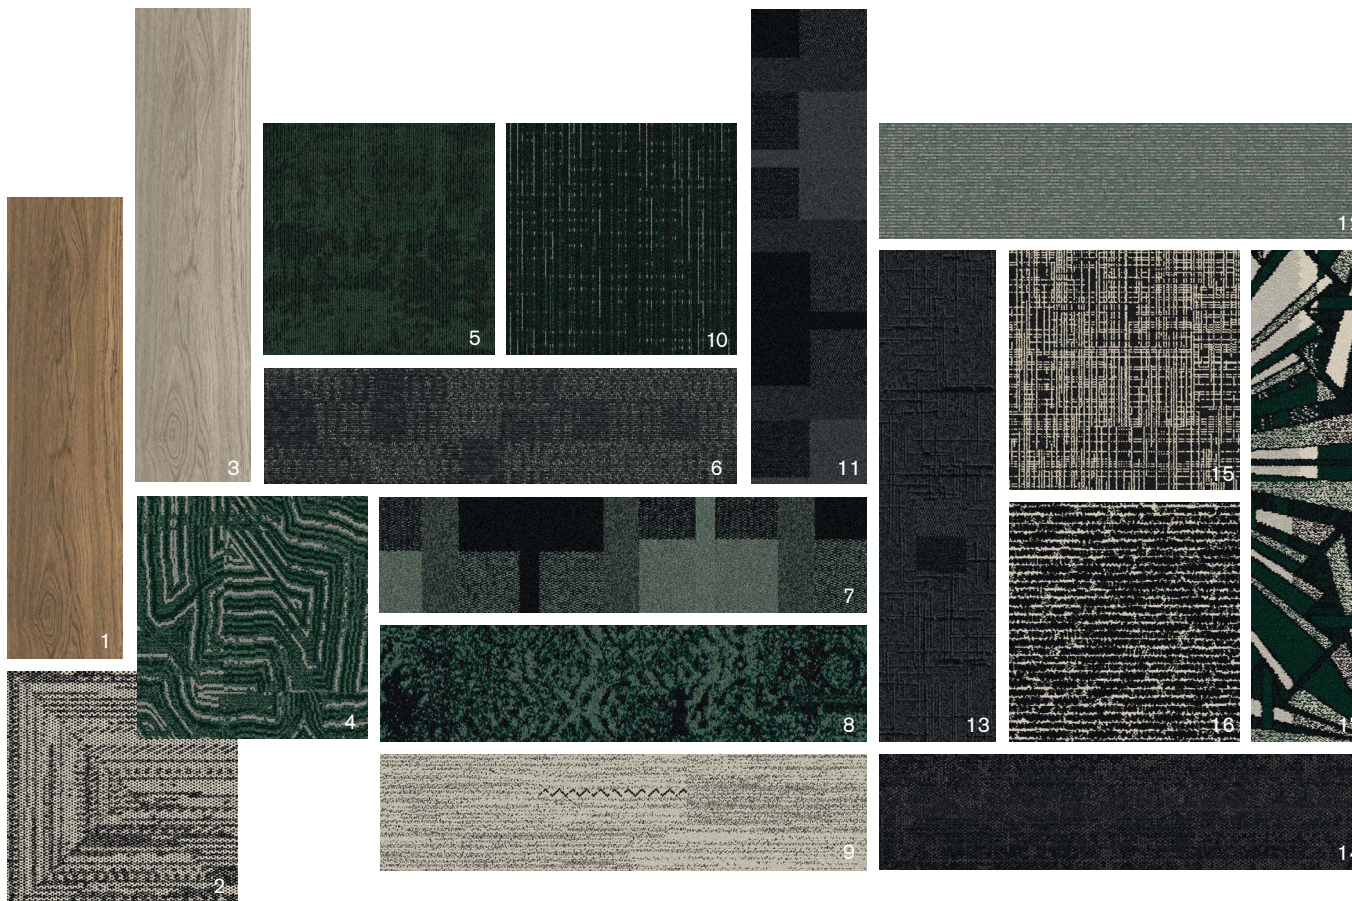

## Product Palette, Blues

Interface® Hospitality

- 1) LVT NATURAL WOODGRAINS: A00416 ANTIQUE DARK OAK
- 2) WW895: 105376 LOCH WEAVE
- 3) RMS703: 106391 MELLOW
- 4) RMS704: 106423 TWILIGHT
- 5) WW895: 105377 HIGHLAND WEAVE
- 6) FLOR GATSBY: 106683 TURQUOISE SILVER
- 7) A CUT ABOVE M1048: 267102-832
- 8) OPEN AIR 402: 106741 NICKEL
- 9) FRENCH SEAMS: 105607 LYON
- 10) HAPTIC: 106460 INDIGO
- 11) B602: 267120-859
- 12) WW870: 105348 NATURAL WEFT
- 13) LVT TEXTURED WOODGRAINS: A00406 ANTIQUE LIGHT OAK
- 14) FLOR TRIED AND TRUE: 267120-793

1) LVT NATURAL WOODGRAINS: A00416 ANTIQUE DARK OAK 3) RMS703: 106391 MELLOW 4) RMS704: 106423 TWILIGHT 6) FLOR GATSBY: 106683 TURQUOISE SILVER 7) A CUT ABOVE M1048: 267102-832 11) B602: 267120-859 11A) B601: 267120-860 11B) B603: 267120-861 13) LVT TEXTURED WOODGRAINS: A00406 ANTIQUE LIGHT OAK

## Product Palette, Green

- 1) LVT NATURAL WOODGRAINS: A00204 BEECH 2) OPEN AIR 403: 267120-806 3) LVT NATURAL WOODGRAINS: A00207 WASHED WHEAT  
4) FLOR ANTHRACITE: 267120-838 5) CLOUD COVER: 105712 FOREST 6) RMS705: 106434 SMOKEY 7) GEISHA GATHER: 267120-840  
8) PM37: 267120-839 9) DARNING: 105955 B/W DARNING 10) NIGHT FLIGHT: 105700 FOREST 11) GEISHA GATHER: 106589 JET  
12) SASHIKO STITCH: 106619 JADITE 13) VINTAGE KIMONO: 106598 JET 14) VEILED BRUSHWORK: 106003 CARBON  
15) FLOR CROSSWISE II: 106552 FLINT 16) CLASSIC SEVEN: 267120-787 17) A CUT ABOVE M1005: 267120-790

1) LVT NATURAL WOODGRAINS: A00204 BEECH 2) OPEN AIR 403: 267120-806 3) LVT NATURAL WOODGRAINS: A00207 WASHED WHEAT 4) FLOR ANTHRACITE: 267120-838 7) GEISHA GATHER: 267120-840 8) PM37: 267120-839  
 11) GEISHA GATHER: 106589 JET 13) VINTAGE KIMONO: 106598 JET 17) A CUT ABOVE M1005: 267120-790